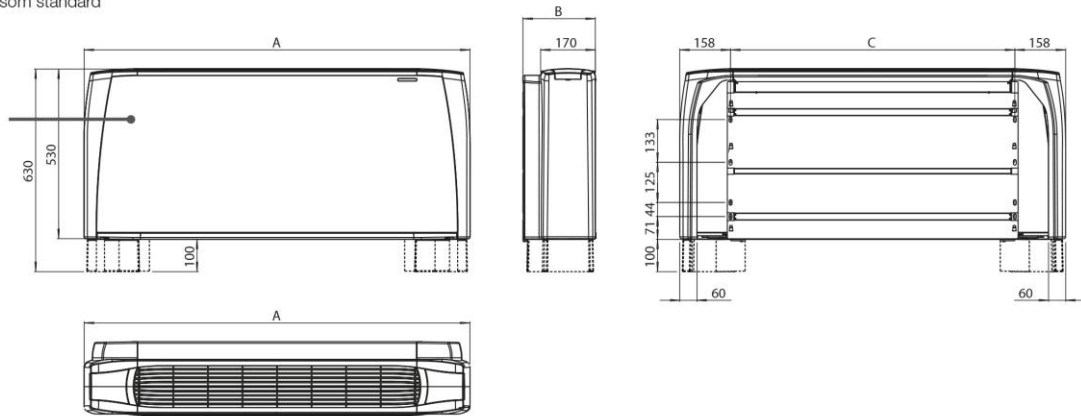

Måttskiss Carisma CRCMV

Vattenanslutning sker på vänster sida som standard

Anslutningsmått

3 eller 4-radigt vattenbatteri

Extra vattenbatteri för uppvärmning
(1 eller 2-radigt)

Dimension

Storlek	13/14	23/24	33/34	43/44	53/54	63/64	73/74	83/84	93/94
A	670	770	985	985	1200	1200	1415	1415	1415
B	225	225	225	225	225	225	225	255	255
C	354	454	669	669	884	884	1099	1099	1099
H	205	205	205	205	205	205	205	235	235
M	145	145	145	145	145	145	145	170	170
N	260	260	260	260	260	260	260	270	270
O	460	460	460	460	460	460	460	450	450
P	185	185	185	185	185	185	185	210	210
R	105	105	105	105	105	105	105	110	110
S	475	475	475	475	475	475	475	465	465
T	55	55	55	55	55	55	55	85	85

Måtten anges i mm