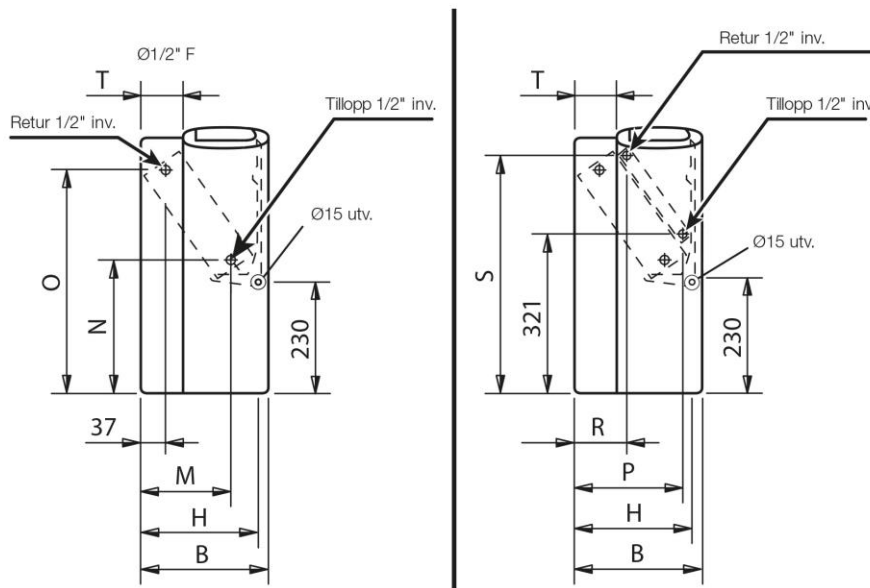

Måttskiss Carisma CRCMV

Vattenanslutning sker på vänster sida som standard

Anslutningsmått

3 eller 4-radigt vattenbatteri

Extra vattenbatteri för uppvärmning
(1 eller 2-radigt)

Dimension

Storlek	13/14	23/24	33/34	43/44	53/54	63/64	73/74	83/84	93/94
A	670	770	985	985	1200	1200	1415	1415	1415
B	225	225	225	225	225	225	225	255	255
C	354	454	669	669	884	884	1099	1099	1099
H	205	205	205	205	205	205	205	235	235
M	145	145	145	145	145	145	145	170	170
N	260	260	260	260	260	260	260	270	270
O	460	460	460	460	460	460	460	450	450
P	185	185	185	185	185	185	185	210	210
R	105	105	105	105	105	105	105	110	110
S	475	475	475	475	475	475	475	465	465
T	55	55	55	55	55	55	55	85	85

Måtten anges i mm