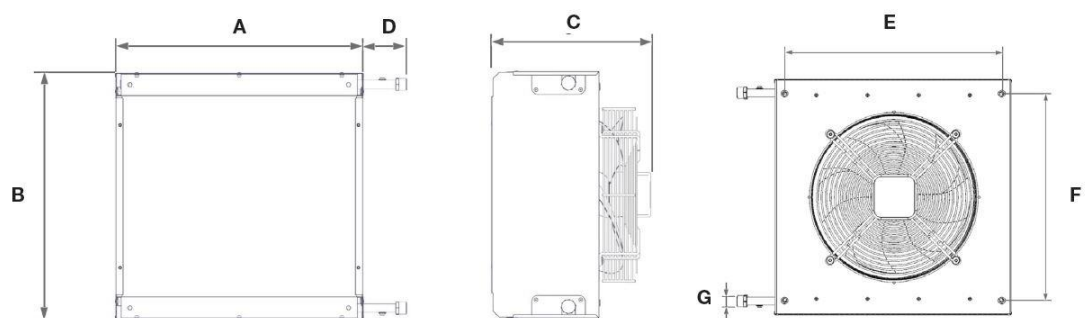

SAVANA INOX

Måttskisser

Art.typ	A	B	C	D	E	F	Gx2	Gx3
SAV22GNX	555	555	350	100	508	483	3/4"	3/4"
SAV42GNX	755	755	350	100	708	683	3/4"	1"
SAV62GNX	855	855	350	100	808	783	1"	1 1/4"

Måtten anges i mm.