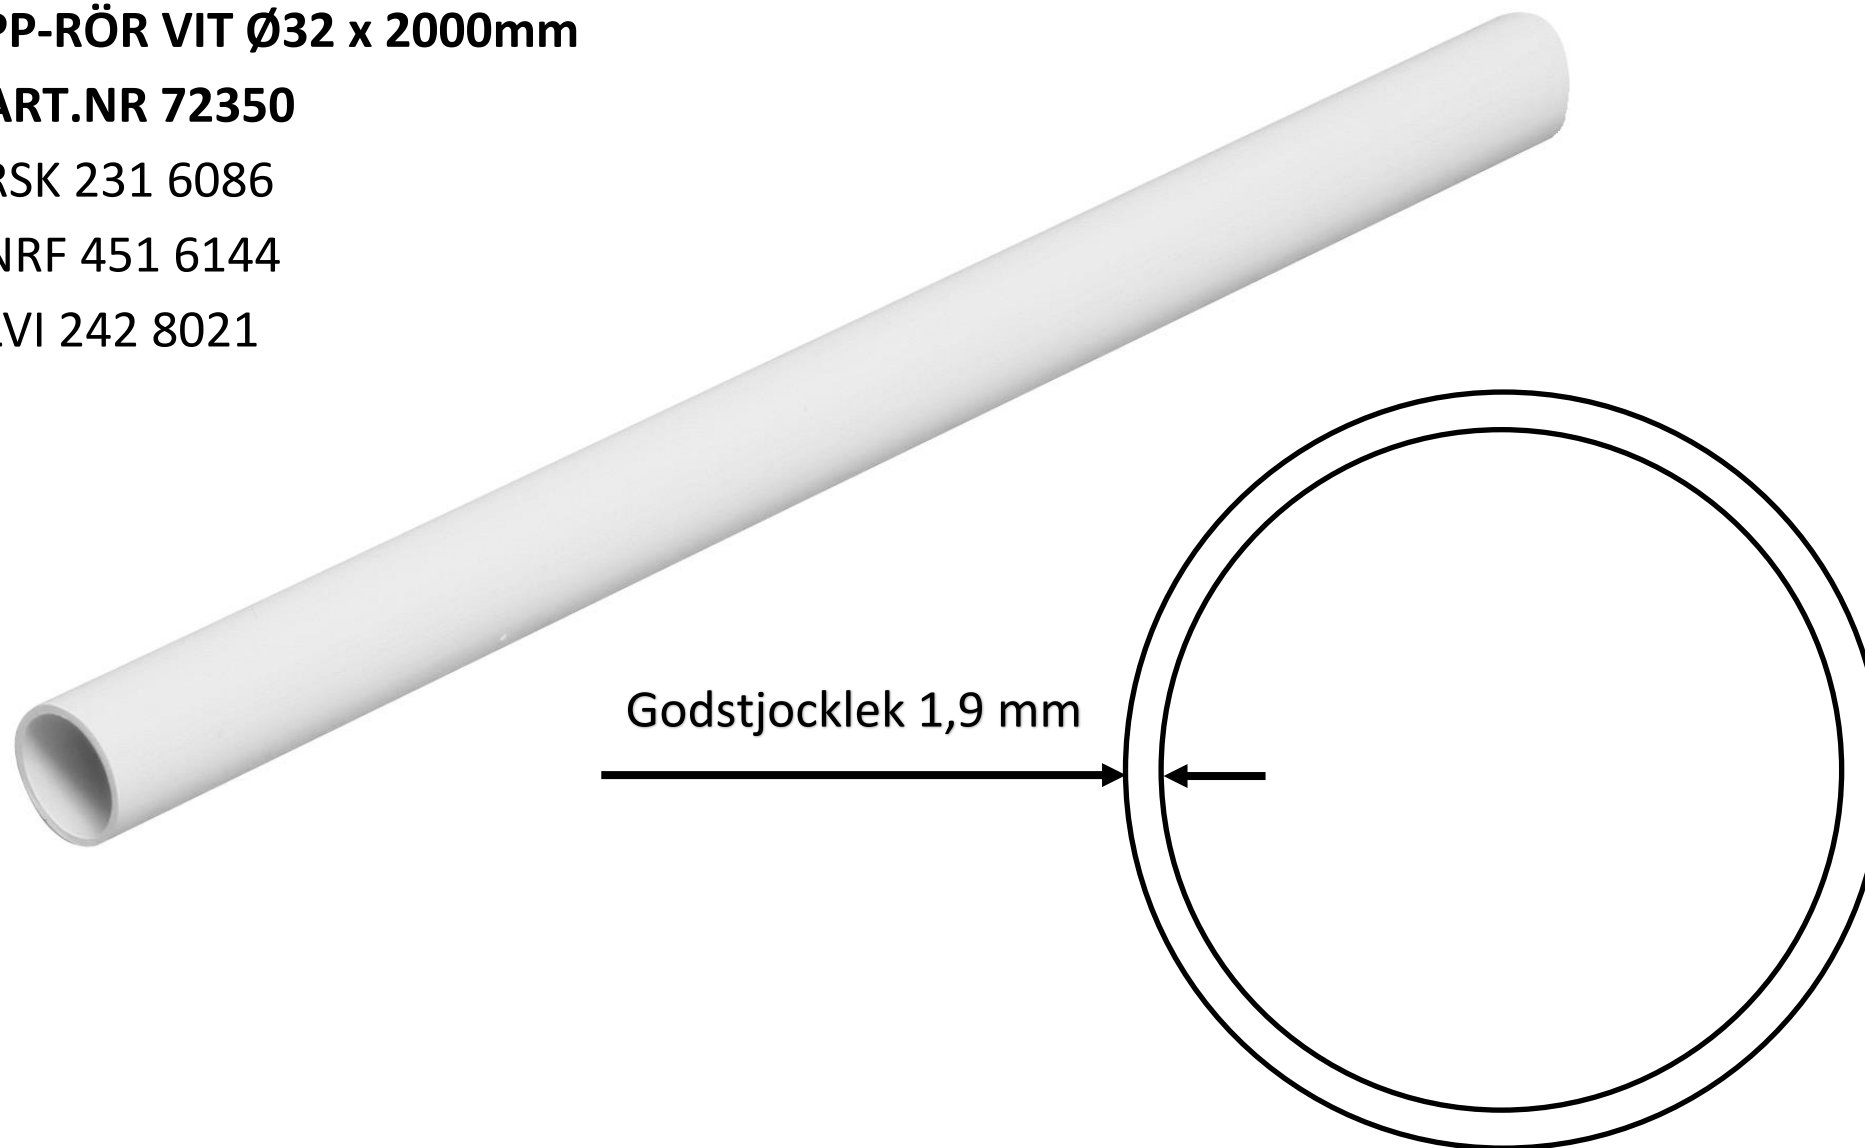

PP-RÖR VIT Ø32 x 2000mm

ART.NR 72350

RSK 231 6086

NRF 451 6144

LVI 242 8021

Godstjocklek 1,9 mm

Faluplast