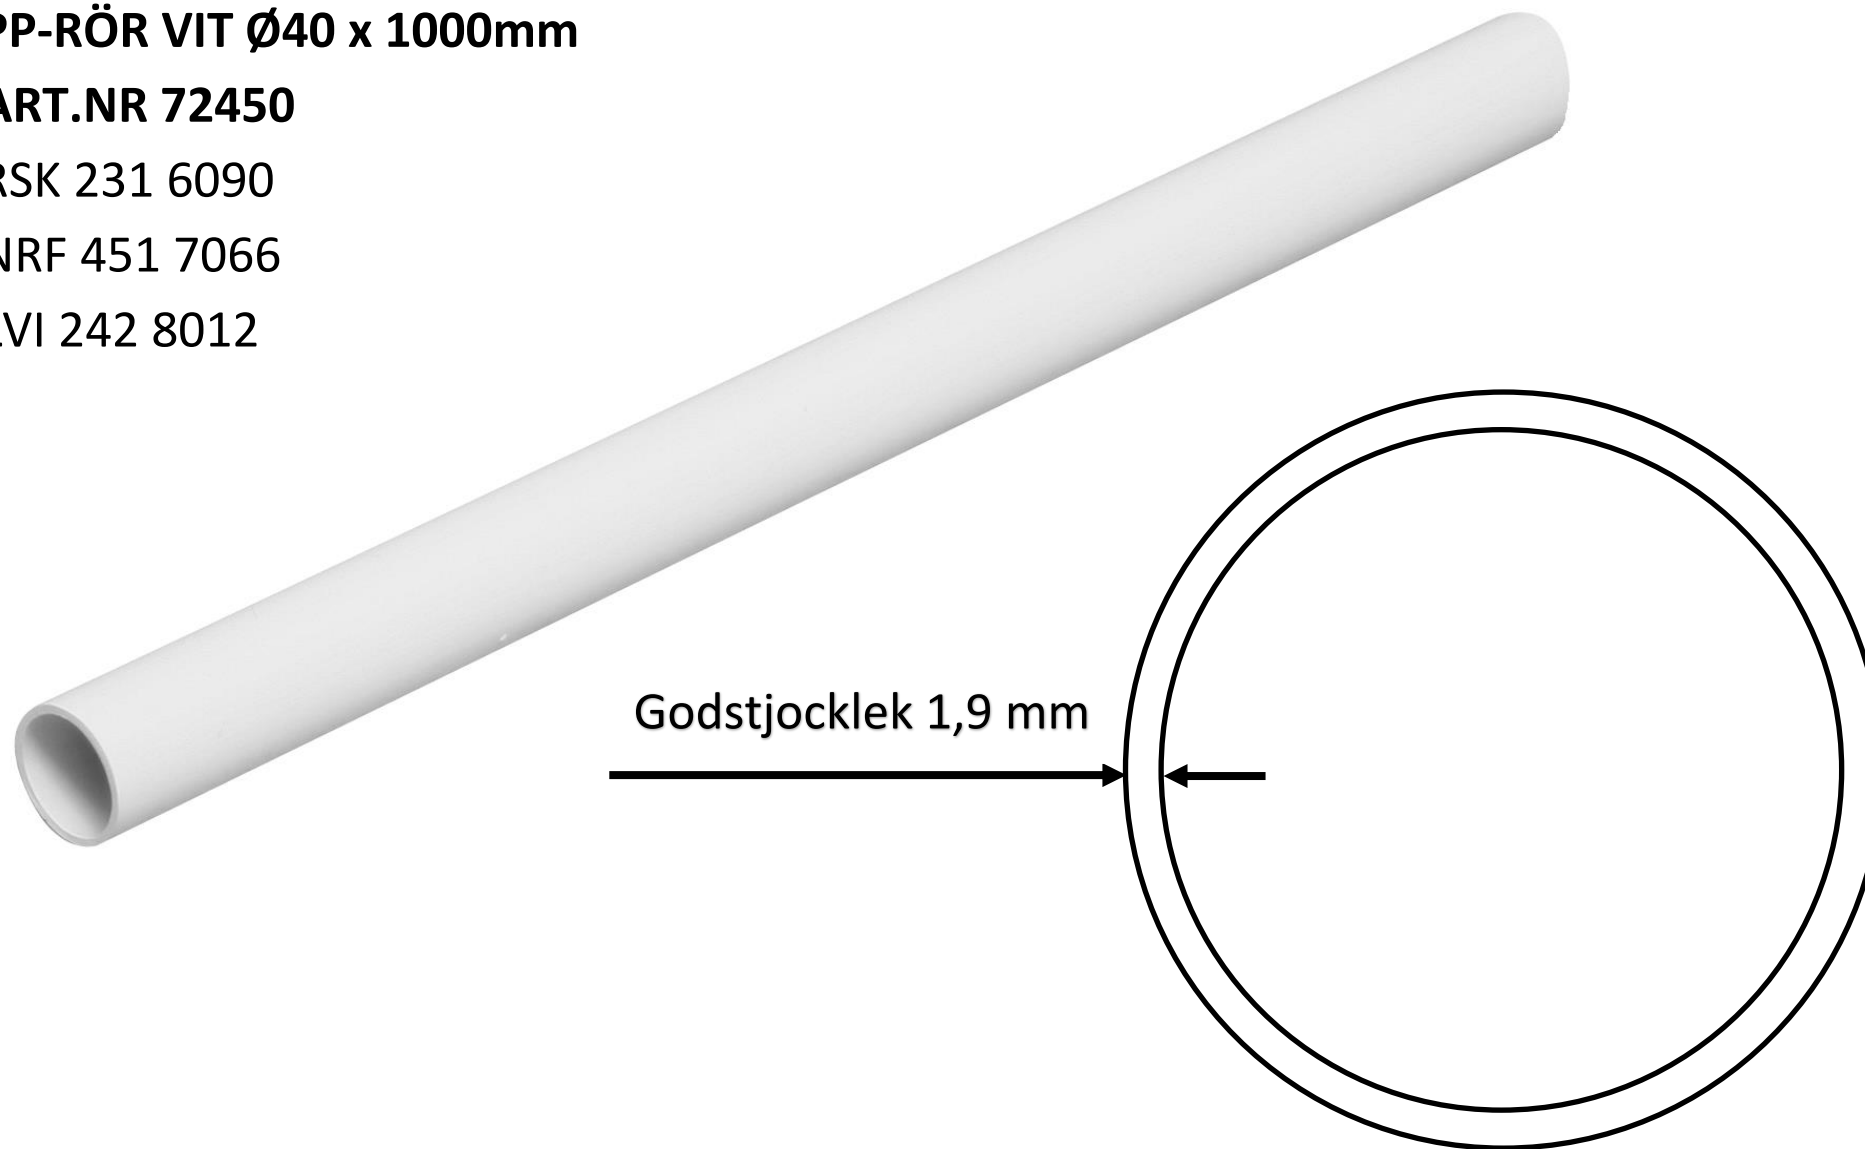

PP-RÖR VIT Ø40 x 1000mm

ART.NR 72450

RSK 231 6090

NRF 451 7066

LVI 242 8012

Godstjocklek 1,9 mm

**Faluplast**