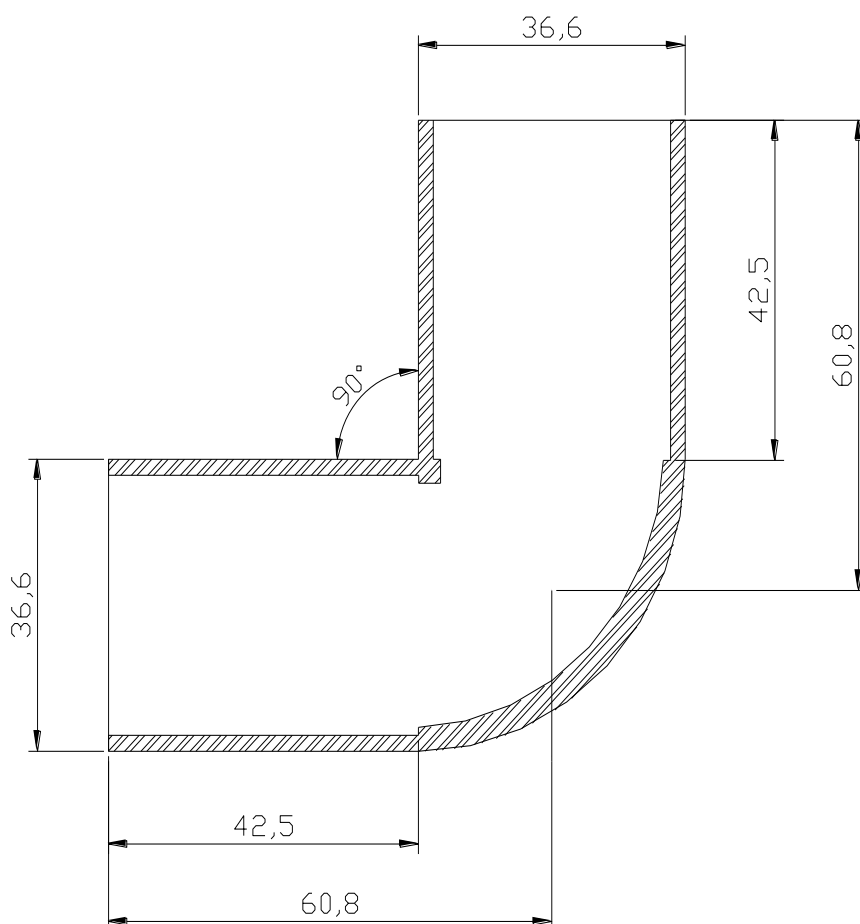

**FALU VULK Ø32x90°**

**ART NR FP 72110**

**DUBBELMUFF**

RSK 231 6113

NRF 451 6514

VVS 752013032

LVI 2448641

**Faluplast**