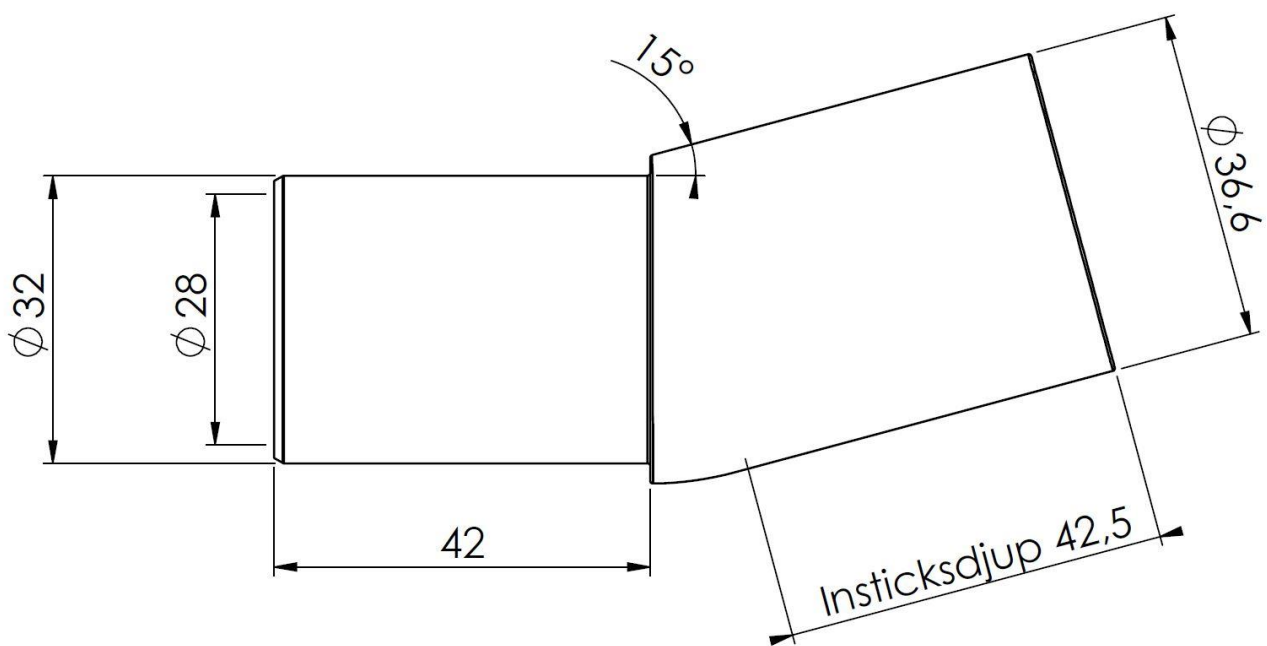

FALU VULK Ø32x15°

ART NR FP 72180

ENKELMUFF

RSK 276 2938

NRF 451 6038

VVS 752002332

LVI 2428034

Faluplast