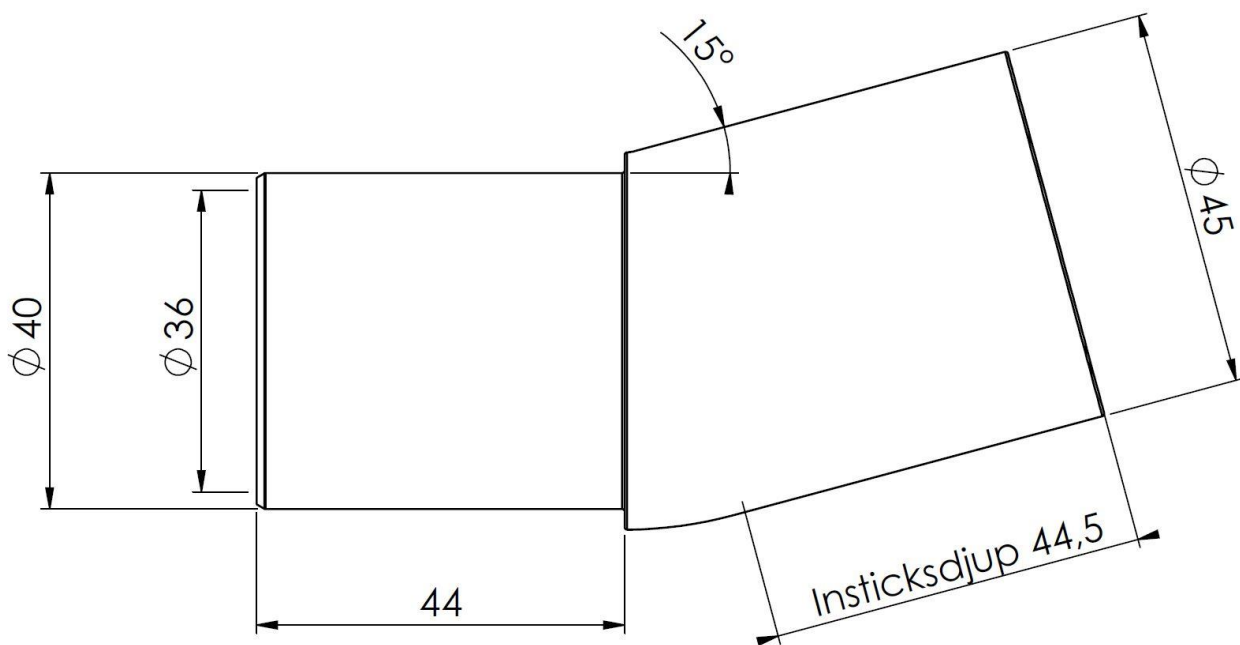

FALU VULK Ø40x15°

ART NR FP 74280

ENKELMUFF

RSK 276 2939

NRF 451 6039

VVS 752002340

LVI 2428035

Faluplast