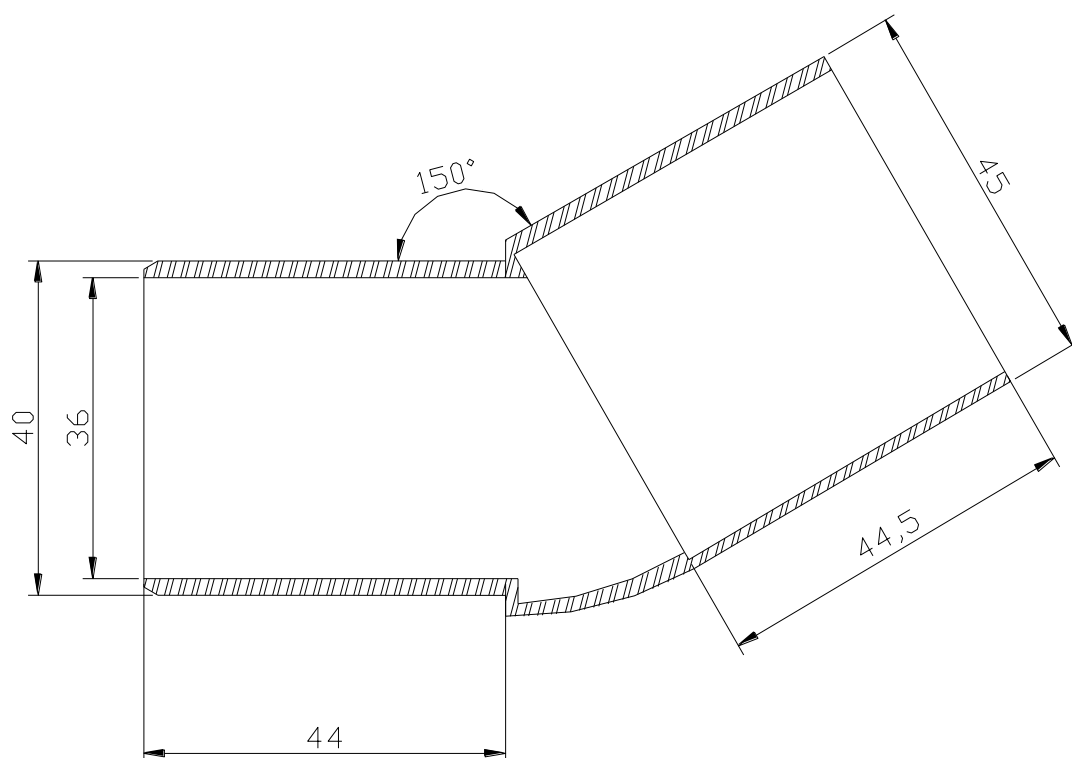

FALU VULK Ø40x30°

ART NR FP 74230

ENKELMUFF

RSK 291 0364

NRF 451 6835

VVS 752008040

LVI 2448412

Faluplast