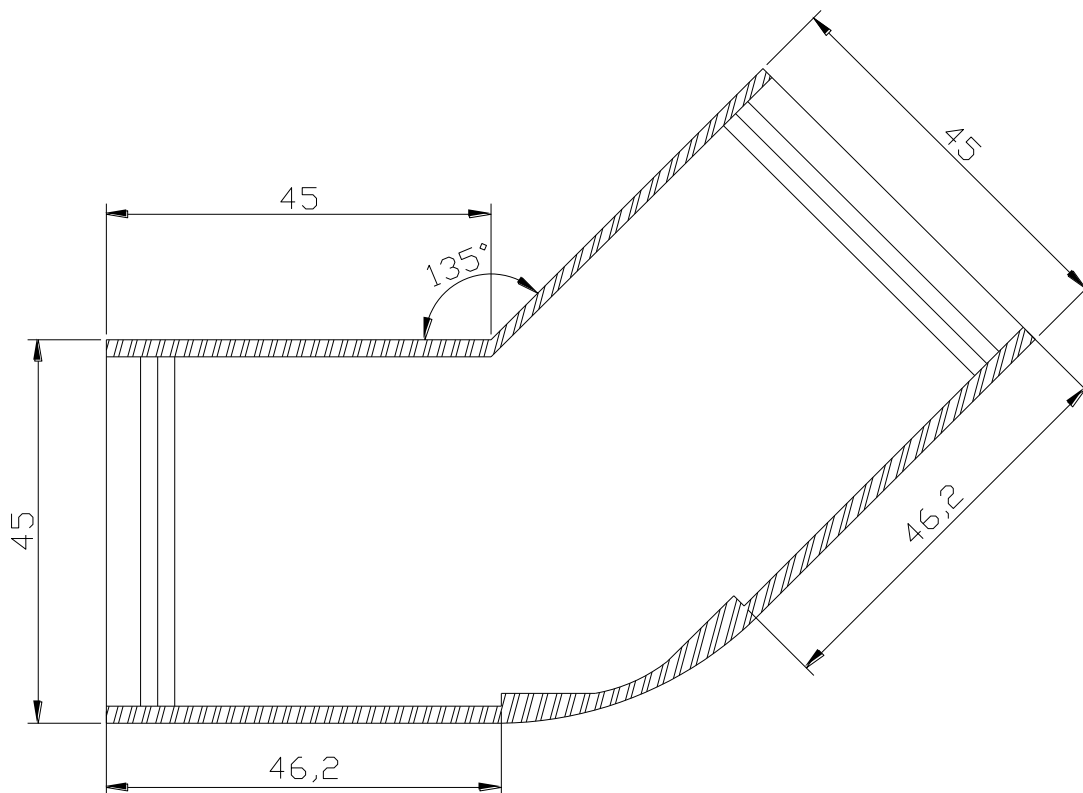

**FALU VULK Ø40x45°**

**FÖRKROMAD**

**ART NR FP 74315**

**2 MUFFAR**

RSK 291 0380

NRF 451 7039

VVS 752010041

LVI 2448322

**Faluplast**