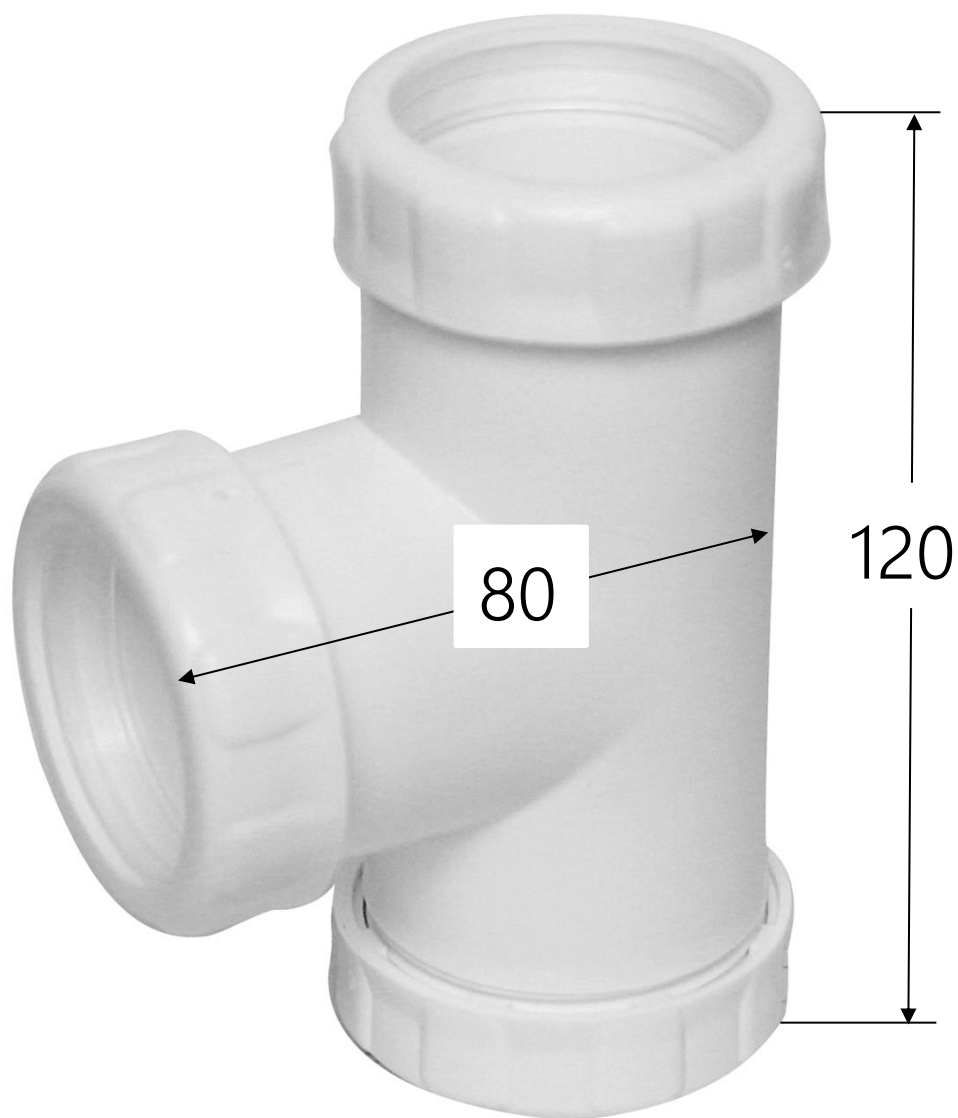

**T-RÖRSKOPPLING Ø40
MED 3 KLÄMRINGAR
ART.NR 74900
RSK 291 1949**

Faluplast