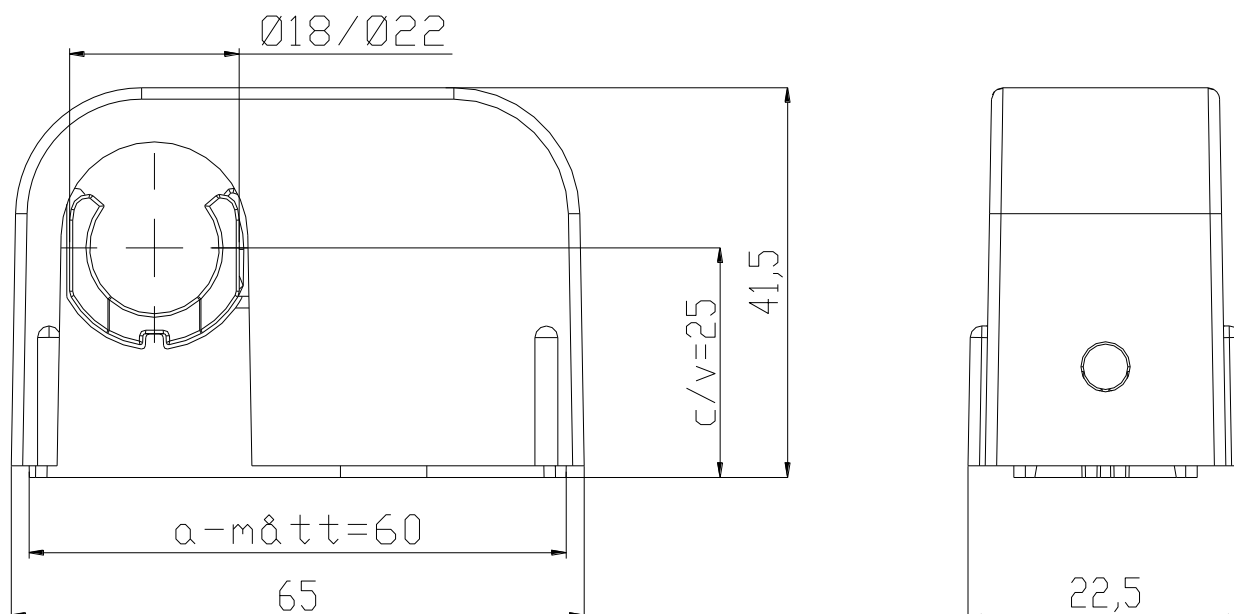

RÖRKLAMMER FALU-SNAP

VIT RSK 381 1000 ART NR FP 14110

c/v = mått centrum/vägg.

Använd a-måttet för att hitta passande distans och tätning.

Faluplast