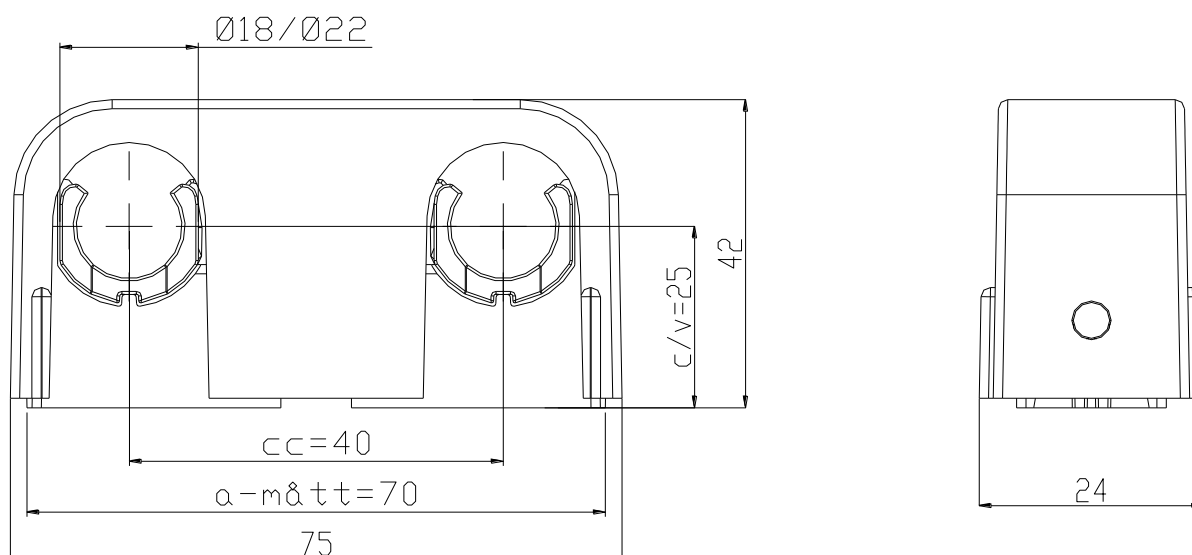

RÖRKLAMMER FALU-SNAP

E KROM RSK 381 1003 ART NR FP 14015

c/v = mått centrum/vägg.

Använd a-måttet för att hitta passande distans och tätning.

Faluplast