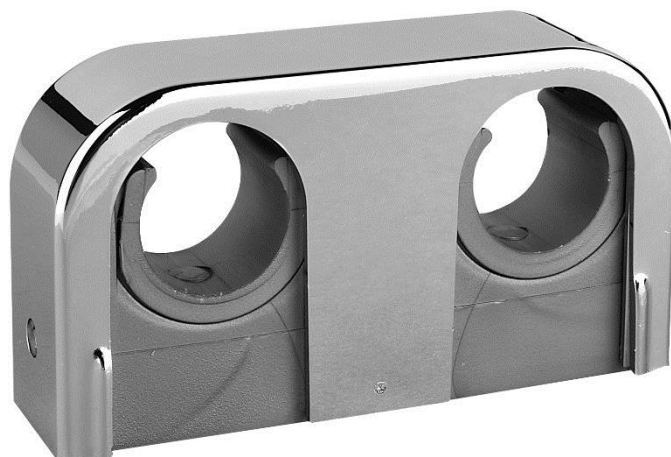

RÖRKLAMMER FALU-SNAP

E KROM RSK 381 1003 ART NR FP 14015

c/v = mått centrum/vägg.

Använd a-måttet för att hitta passande distans och tätning.

Faluplast