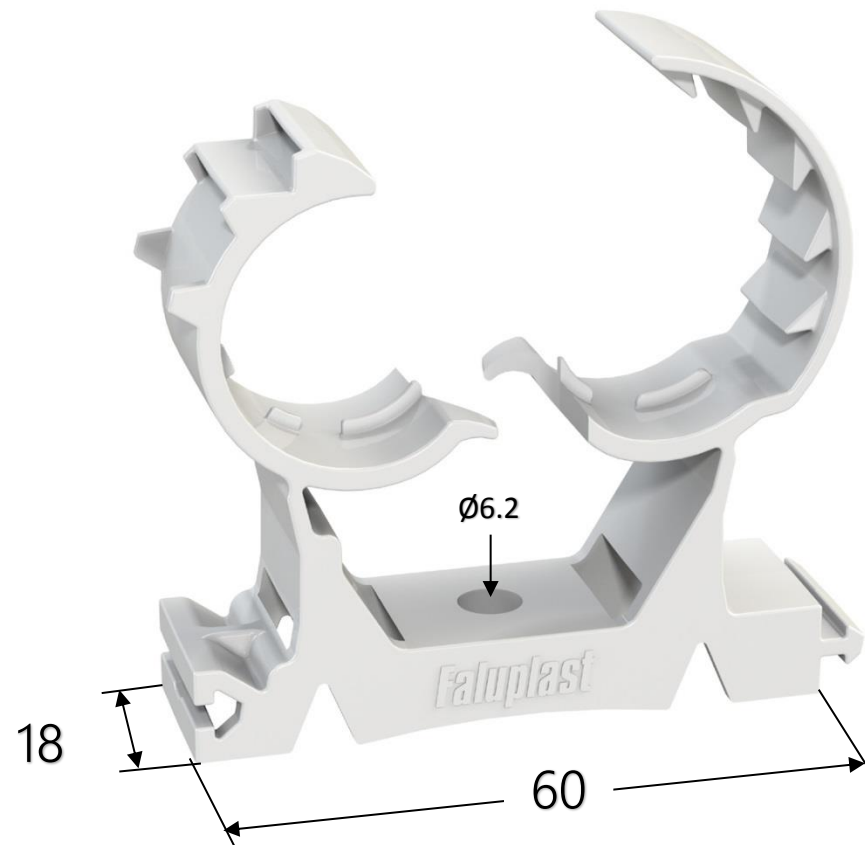

PEX-FIX DUO

FÖR SKYDDSRÖR PEX Ø25/28/34

RSK 381 1046 ART NR FP 19460

Faluplast