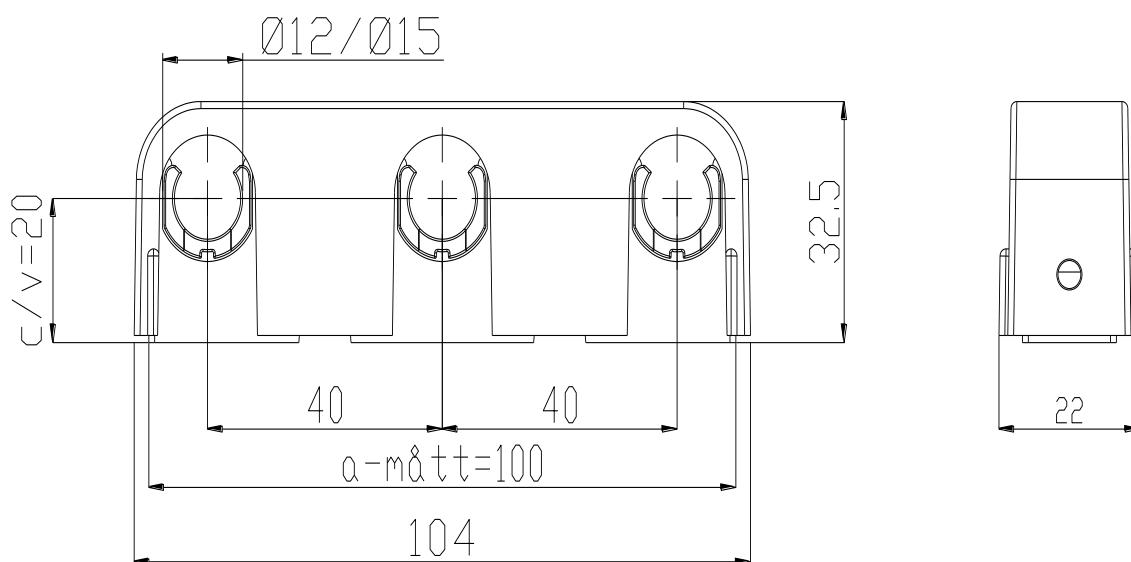

RÖRKLAMMER FALU-SNAP

VIT RSK 381 1414 ART NR FP 14300
E KROM RSK 381 1415 ART NR FP 14305

c/v = mått centrum/vägg.

Använd a-måttet för att hitta passande distans och tätning.

Faluplast