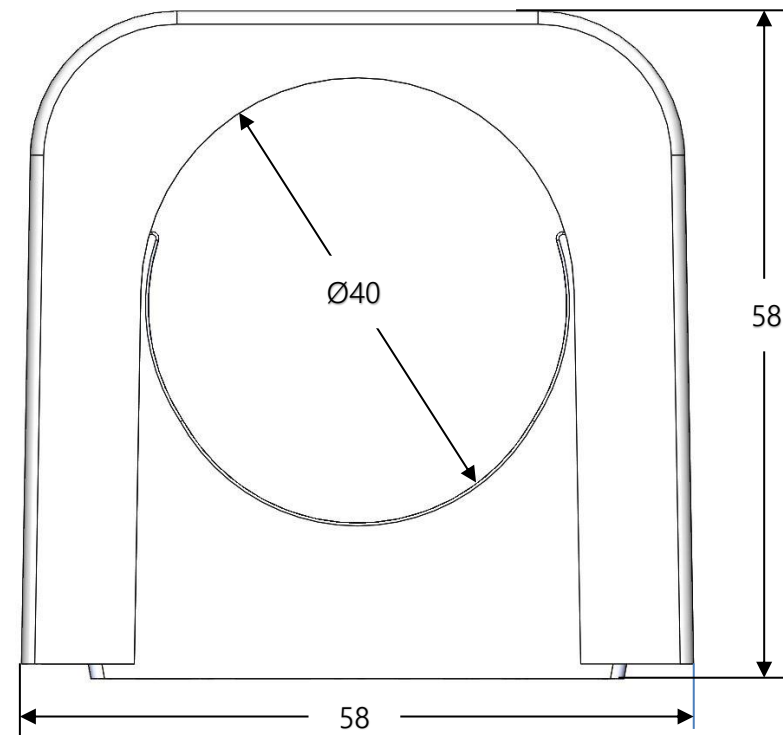

RÖRKLAMMER FÖR RÖR Ø40 KROM  
MED LÅSBART LOCK  
ART.NR 18295

RSK 385 9039  
NRF 348 4922  
LVI 322 4437  
VVS 042890040

**Faluplast**