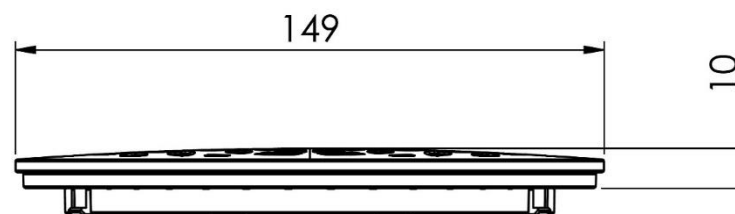

## VIT

RSK 713 3834 ART.NR 65050

**Faluplast**