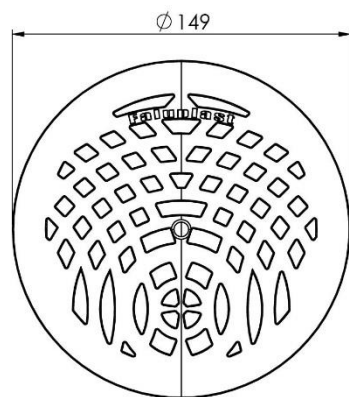

## VIT

RSK 713 3834 ART.NR 65050

**Faluplast**