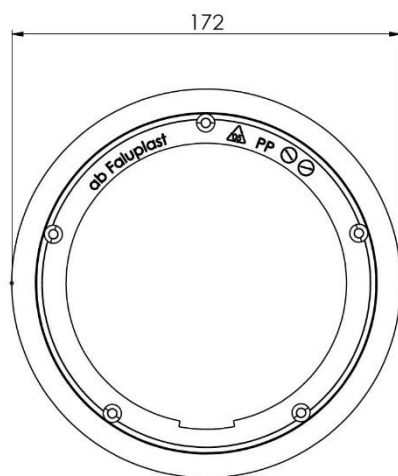

## VIT

RSK 713 3834 ART.NR 65050

**Faluplast**