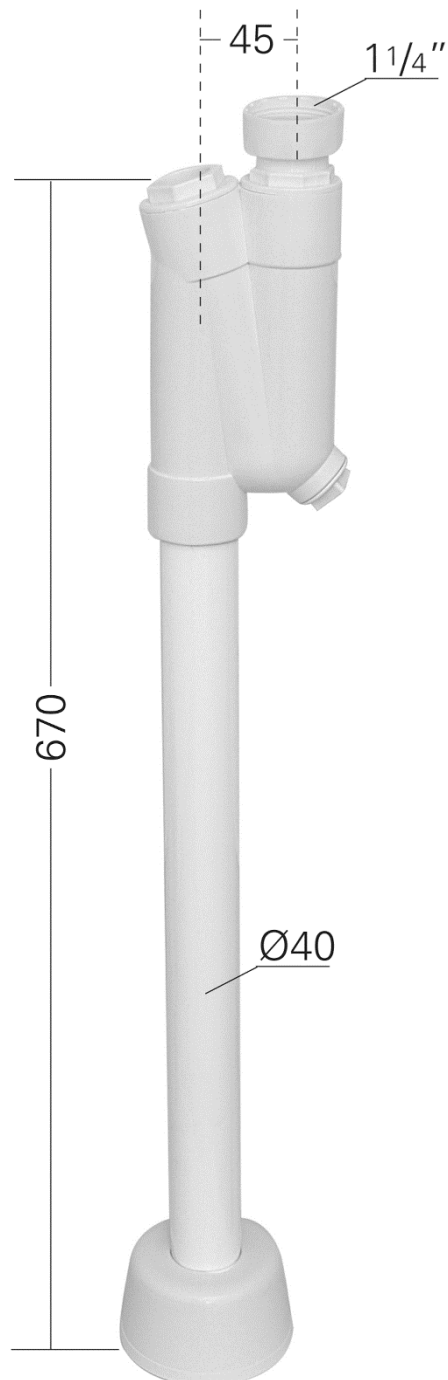

EXCENTRISKT VATTENLÅS 40MM

EXC. 45MM

RSK 807 2118

ART NR FP 40100

**Faluplast**