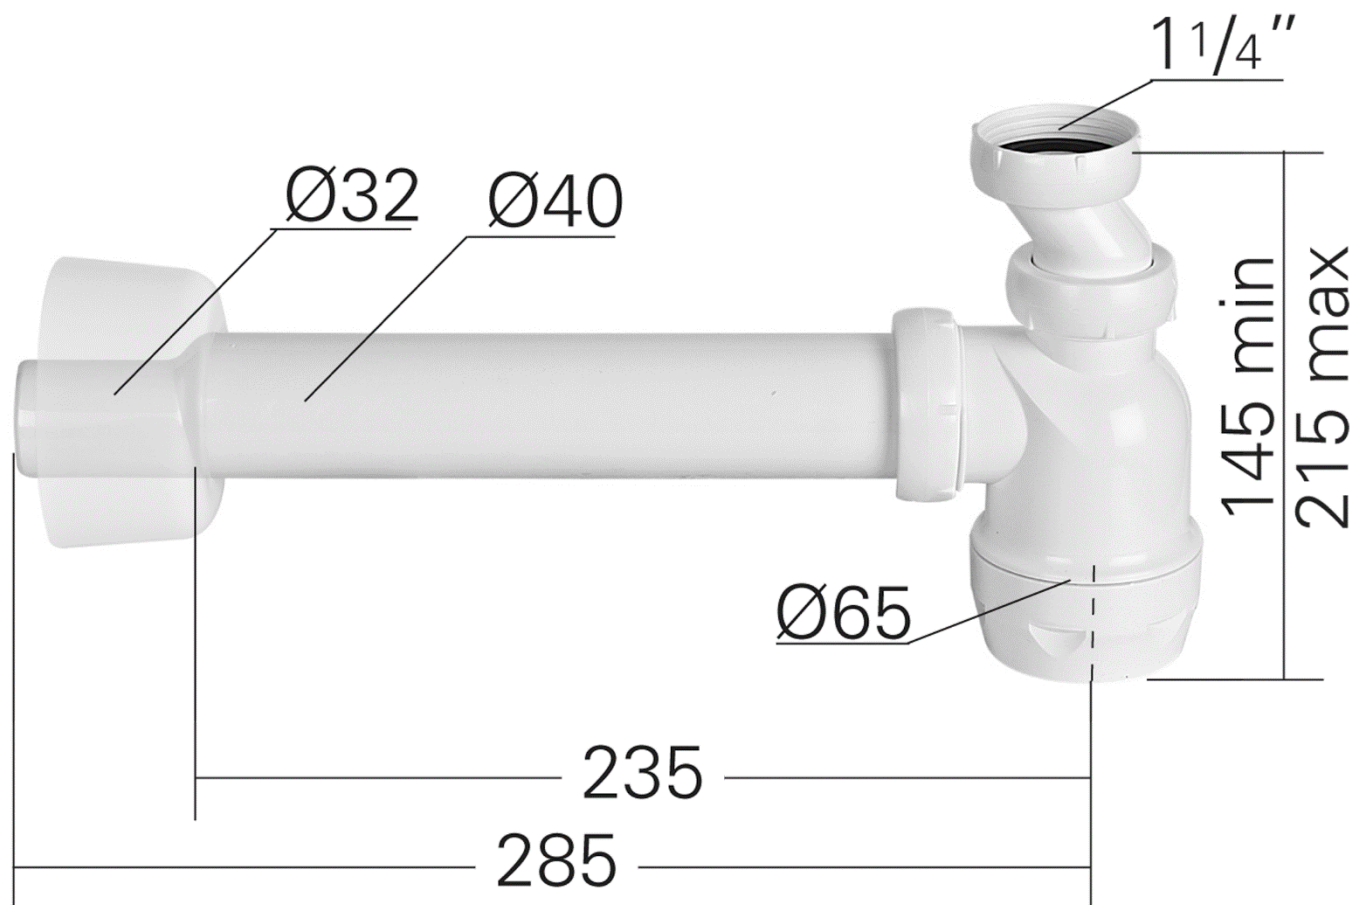

VÄGGLÅS VATTENLÅS 32/40MM

RSK 807 3679

ART NR FP 44110

**Faluplast**