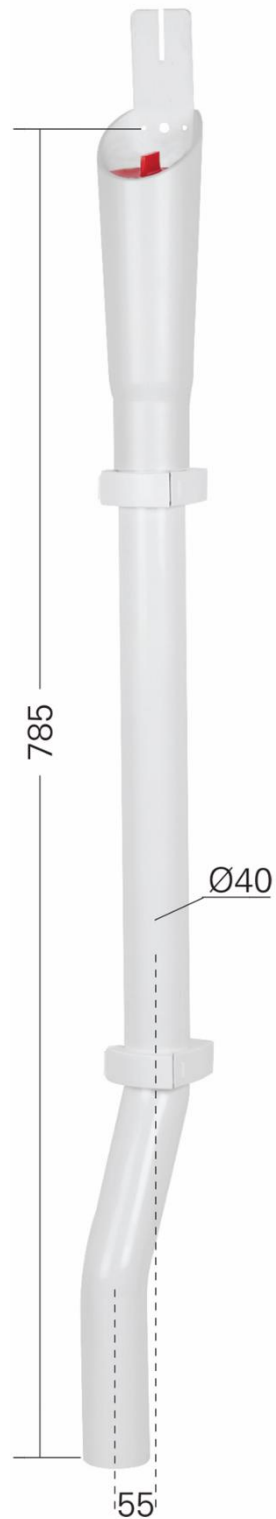

RÖRSATS TILL 50 OCH 75MM GOLVLÅS

RSK 807 3897

ART NR FP 70710

Faluplast