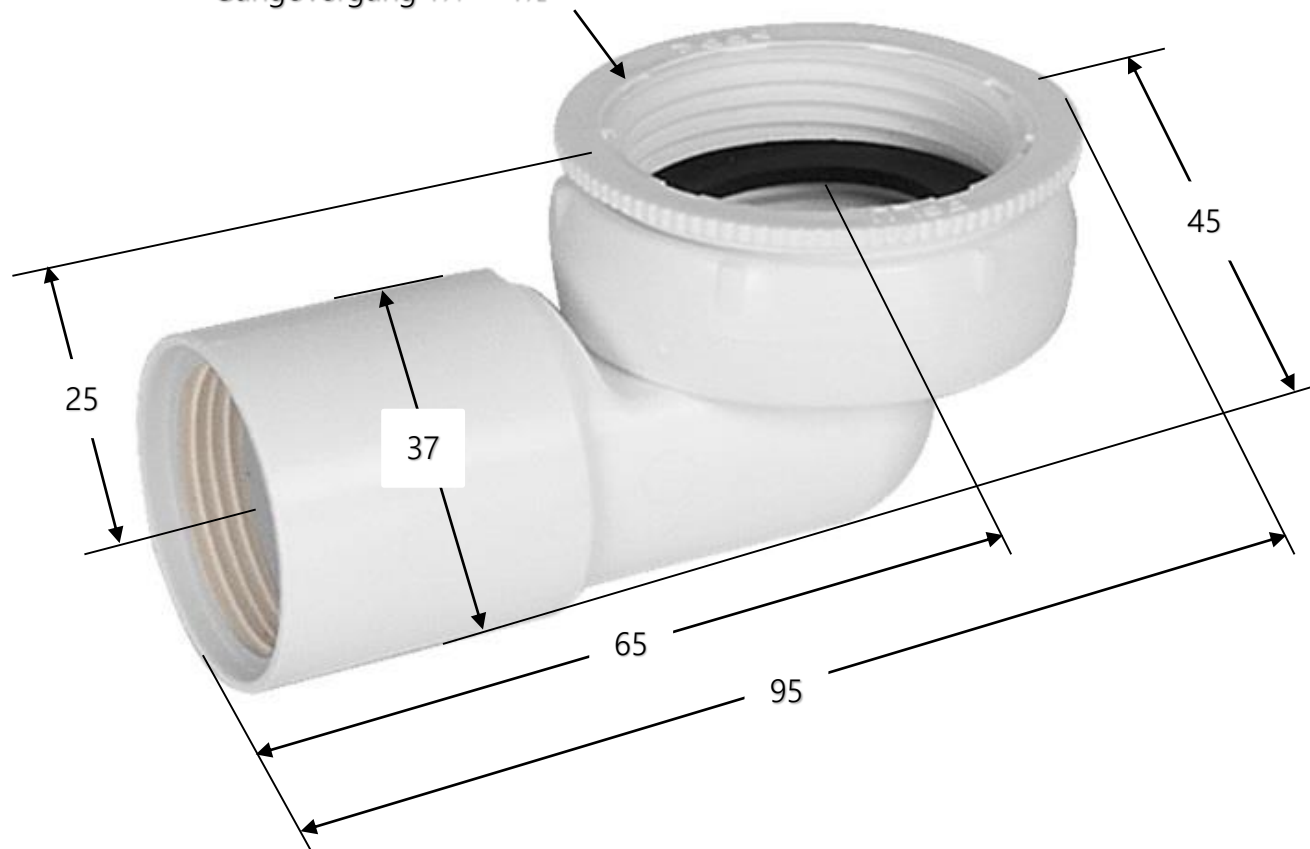

EXTRA LÅGBYGGD VINKEL 90°

MED LEKANDE MUTTER

RSK 857 1691 ART NR FP77600 Ø32 VIT

RSK 857 1693 ART NR FP77605 Ø32 KROM

Gängövergång 1¼" - 1½"

Faluplast