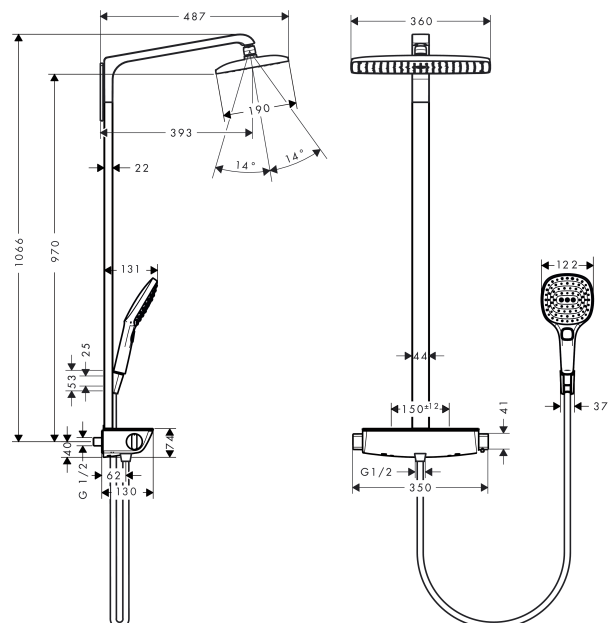

Raindance Select
Raindance Select 360 Showerpipe, 150 cc
 Surfaces: **krom** Art. no. : **27112000**

Description

Kännetecken

- huvuddusch Raindance S 360 Air
- duschhuvudsstorlek: 360 x 190 mm
- huvuddusch med inställningsbar vinkel
- stråltyp: RainAir (luftberikad regnstråle)
- flödesmängd RainAir (vid 3 bar): 17 l/minut
- helförkromad strålskiva
- duscharmslängd: 380 mm
- termostat Ecostat Select
- med generös hylla
- yta hylla: krom eller vit
- säkerhetspär vid 40°C
- inställningsbar varmvattenbegränsning
- förbrukaraktivering genom vridning
- monteringsstyp: ytmontering
- Vid installation på befintlig G 1/2-anslutning, måste adapter med art.nr. 02026000 användas

Bestående av

- Porter S duschhållare (#28331XXX)
- Isiflex duschslang 1.60 m (#28276XXX)
- HG wall bar spacer Raindance Select (#95960XXX)
- Raindance Select E120 3jet handdusch (#26520XXX)

Tillvalstillbehör

- S-unions adapters G 3/4 for renovation (#02026XXX)

Artikeldetaljer

RSK-nr.	8126207
Price excl. VAT	10.426,00 SEK
Price incl. VAT*	13.033,00 SEK

teknologi

Product image

Scale drawing

Raindance Select

Raindance Select 360 Showerpipe, 150 cc

Surfaces: krom Art. no. : 27112000

Genomflödesprogram

Raindance Select
Raindance Select 360 Showerpipe, 150 cc
 Surfaces: **krom** Art. no. : **27112000**

Inmonteringsexempel