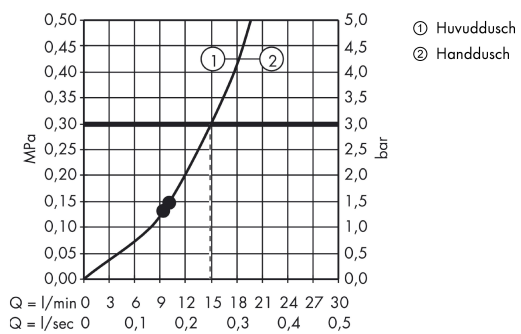

Raindance Select

Raindance Select 360 Showerpipe, 150 cc

Surfaces: krom Art. no. : 27112000

Genomflödesprogram