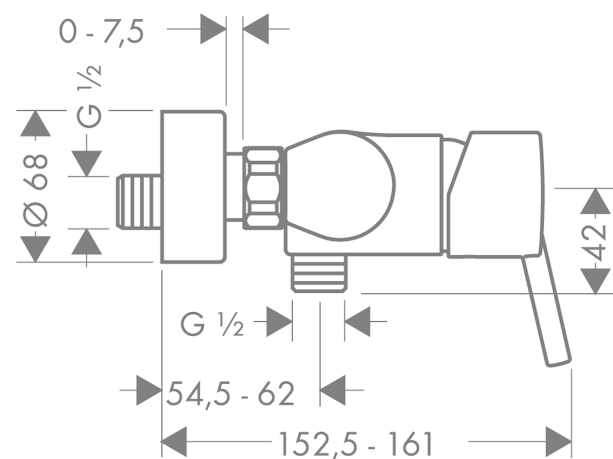

Talis S

1-grepps duschblandare, 150cc

Ytskikt: krom Art.nr. : 32620000

Produktdetaljer

Produktinformation

- S-anslutningar
- stickmått: 150 cc ± 12 mm
- flödesmängd: 22 l/minut
- backventil

Artikeldetaljer

RSK-nr.	8227151
Pris exkl. moms	1.597,92 SEK
Pris inkl. moms	1.997,00 SEK

Produktbild

Måttskiss

Genomflödesprogram

Shower outlet with 1B-resistance