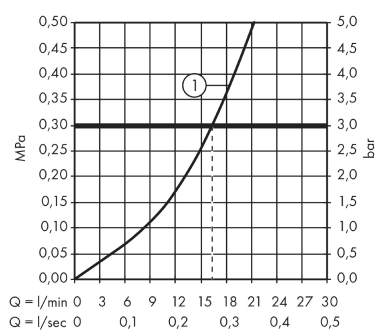

Talis S

1-grepps duschblandare, 150cc

Ytskikt: krom Art.nr. : 32620000

Produktdetaljer

Produktinformation

- S-anslutningar
- stickmått: 150 cc ± 12 mm
- flödesmängd: 22 l/minut
- backventil

Artikeldetaljer

RSK-nr.	8227151
Pris exkl. moms	1.597,92 SEK
Pris inkl. moms	1.997,00 SEK

Produktbild

Måttskiss

Genomflödesprogram

Shower outlet with 1B-resistance