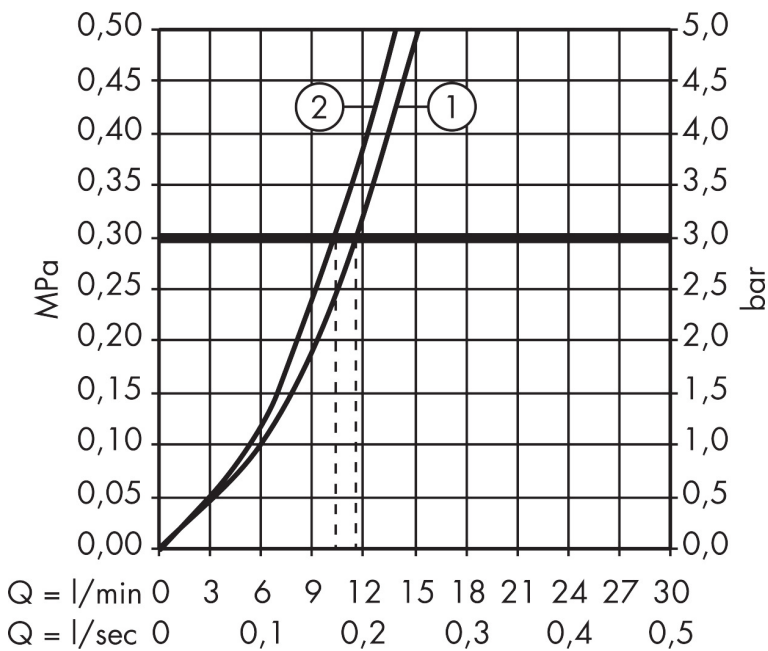

Varumärke	hansgrohe
Art. Namn	Focus M41 1-grepps köksblandare 260, med diskmaskinsavstängning, 1 jet
Art. Nr.	31823000
RSK-nr.	8227516
Ytsikt	Krom
Pos	1

Produktbild

Funktioner

- ComfortZone 260
- svängradie inställningsbar i 3 steg på 110°, 150° eller 360°
- normalstråle
- med diskmaskinsavstängning
- maximal flödesmängd vid 3 bar: 12 l/min
- keramisk avstängning
- G 3/8 anslutningar
- temperaturbegränsning inställningsbar
- lämplig för genomströmningsberedare
- BREEAM: baslinje - max. 12,0 l/min

Ritning

Teknologi

Stråltyper

Koder/standarder

- STA 1375

Certifikat

Varumärke hansgrohe
 Art. Namn **Focus M41** 1-grepps köksblandare 260, med diskmaskinsavstängning, 1 jet
 Art. Nr. 31823000
 RSK-nr. 8227516
 Ytskikt Krom
 Pos 1

Flödesdiagram

- 1 Genomströmningsskapacitet ettgreppsblandare
 2 Genomströmningmängd Spärrventil