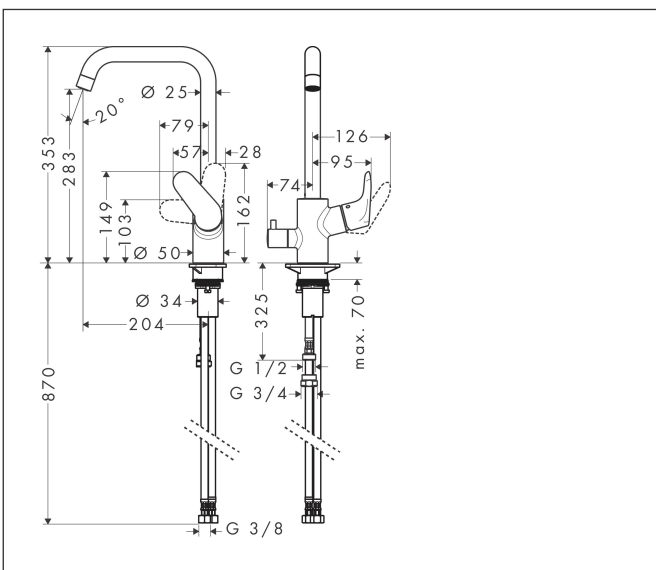

Varumärke	hansgrohe
Art. Namn	Focus M41 1-grepps köksblandare 260, med diskmaskinsavstängning, 1 jet
Art. Nr.	31823000
RSK-nr.	8227516
Ytsikt	Krom
Pos	1

Produktbild

Funktioner

- ComfortZone 260
- svängradie inställningsbar i 3 steg på 110°, 150° eller 360°
- normalstråle
- med diskmaskinsavstängning
- maximal flödesmängd vid 3 bar: 12 l/min
- keramisk avstängning
- G 3/8 anslutningar
- temperaturbegränsning inställningsbar
- lämplig för genomströmningsberedare
- BREEAM: baslinje - max. 12,0 l/min

Ritning

Teknologi

Stråltyper

Koder/standarder

- STA 1375

Certifikat

Varumärke hansgrohe
 Art. Namn **Focus M41** 1-grepps köksblandare 260, med diskmaskinsavstängning, 1 jet
 Art. Nr. 31823000
 RSK-nr. 8227516
 Ytskikt Krom
 Pos 1

Flödesdiagram

- 1 Genomströmningsskapacitet ettgreppsblandare
 2 Genomströmningmängd Spärrventil