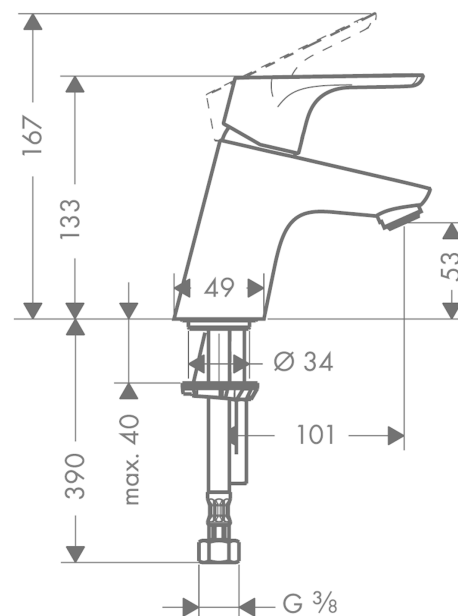

Focus

1-grepps tvättställsblandare 70 med Push-Open

Ytskikt: krom Art.nr. : 31604000

Produktdetaljer

Produktinformation

- ComfortZone 70
- normalstråle
- flödesmängd 5 l/minut
- Push open avloppsventil (manövrering via tryckknappar, för fat med överlopp)

Artikeldetaljer

RSK-nr.	8227524
Pris exkl. moms	860,20 SEK
Pris inkl. moms	1.075,00 SEK

Tekniska lösningar

Designpriser

Produktbild

Måttskiss

Genomflödesprogram