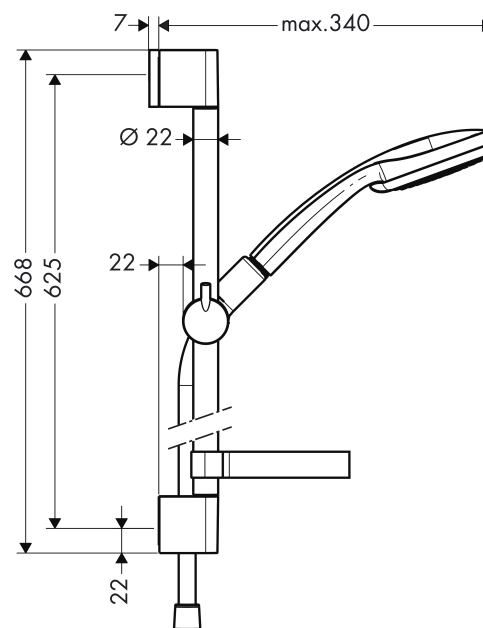

Croma 100

Croma 100 Vario handdusch/Unica C duschstång 65 cm, duschset

Ytskikt: krom Art.nr. : 27772000

Produktdetaljer

Produktinformation

- stråltypsomställning med vridbar strålskiva
- stråltyp: Rain, schampostråle, normalstråle, massage
- Maximal flödesmängd (vid 3 bar): 18 l/minut
- förkromade väggstöd från plast
- 90 graders justerbart reglage, svänger vänster och höger, upp och ner
- kakelutjämningskiva (grå)

Bestående av

- Croma 100 Vario handdusch (#28535XXX)
- Unica C, duschstång 65 cm (#27611XXX)
- Isiflex duschslang 1.60 m (#28276XXX)
- Casetta C tvålköpp (#28678XXX)

Artikeldetaljer

RSK-nr.	8376684
Pris exkl. moms	774,18 SEK
Pris inkl. moms	968,00 SEK

Tekniska lösningar

Produktbild

Måttskiss

Croma 100

Croma 100 Vario handdusch/Unica C duschstång 65 cm, duschset

Ytskikt: krom Art.nr. : 27772000

Inmonteringsexempel