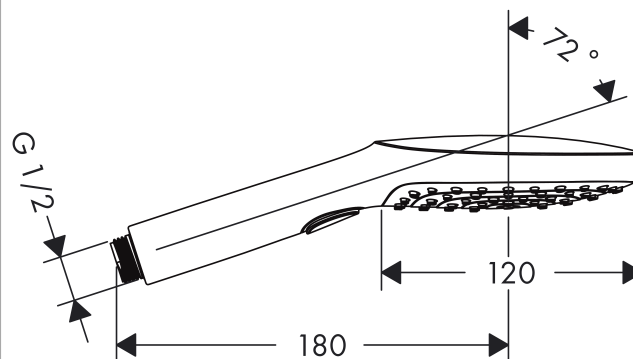

Raindance Select
Raindance Select E120 3jet handdusch
Ytskikt: krom Art.nr. : 26520000

Produktdetaljer

Produktinformation

- duschhuvudsstorlek: 120 mm
- bekväm stråltypsomställning med Select-knapp
- stråltyp: RainAir (luftberikad regnstråle), Rain, massage
- Maximal flödesmängd (vid 3 bar): 16 l/minut
- lämpad för genomflödesvärmare

Artikeldetaljer

RSK-nr. 8376810
Pris exkl. moms 673,20 SEK
Pris inkl. moms 842,00 SEK

Tekniska lösningar

Designpriser

Produktbild

Måttskiss

Genomflödesprogram