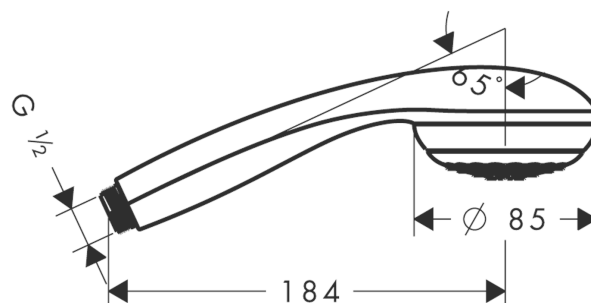

Crometta 85
Crometta 85 Green handdusch
Ytskikt: krom Art.nr. : 28561000

Produktdetaljer

Produktinformation

- duschhuvudsstorlek: 85 mm
- stråltyp: normalstråle
- Maximal flödesmängd (vid 3 bar): 6 l/minut
- lämpad för genomflödesvärmare

Artikeldetaljer

RSK-nr. 8376896
Pris exkl. moms 217,86 SEK
Pris inkl. moms 272,00 SEK

Tekniska lösningar

Designpriser

Produktbild

Måttskiss

Genomflödesprogram