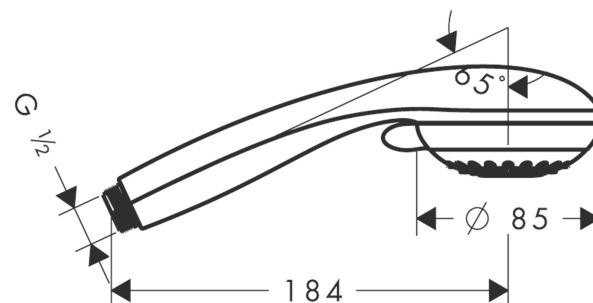

Crometta 85
Crometta 85 Vario handdusch
Ytskikt: krom Art.nr. : **28562000**

Produktdetaljer

Produktinformation

- duschhuvudsstorlek: 85 mm
- stråltypsomställning med vridbar strålskiva
- stråltyp: normalstråle, variostråle
- Maximal flödesmängd (vid 3 bar): 17 l/minut
- lämpad för genomflödesvärmare

Artikeldetaljer

RSK-nr.	8376897
Pris exkl. moms	167,37 SEK
Pris inkl. moms	209,00 SEK

Tekniska lösningar

Produktbild

Måttskiss

Genomflödesprogram