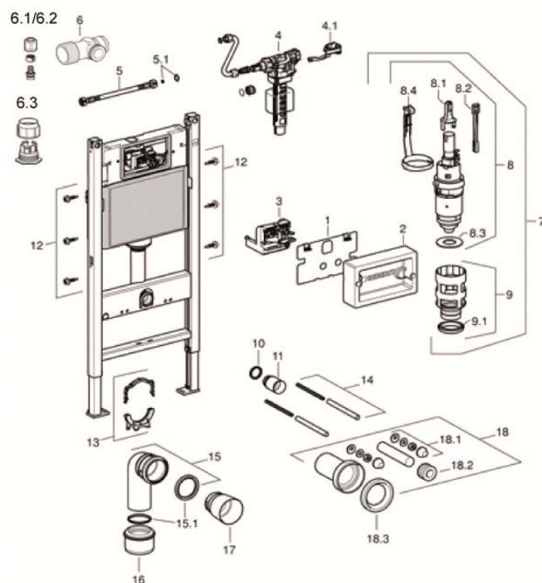

### Reservdelar till:

809 77 58 - Alterna WC Inbyggnadsmodul

809 77 13 - Alterna WC Inbyggnadsmodul - **UTGÅTT** (tidigare modell utan nedre fäste för vägg)

Passar till	Nr (sprängskiss)	Artikel nr	Benämning Reservdel/tilbehör	Bild
8097758, 8097713		797 22 88	Alterna Nordica tryckplatta, vit	
8097758, 8097713		797 22 89	Alterna Nordica tryckplatta, krom	
8097758, 8097713		797 22 90	Alterna Nordica tryckplatta, matt krom	
8097758, 8097713	1	221020	Skyddsplatta (B)*	
8097758, 8097713	2	221022	Montagebox	
8097758, 8097713	3	221024	Konsol	
8097758, 8097713	4	221026	Flottörventil	
8097758, 8097713	4.1	221028	Packningsset för flottörventil (B)*	
8097758, 8097713	5	221030	Anslutnings slang (B)*	
8097758, 8097713	5.1	221032	Packningar för anslutnings slang (B)*	
8097758, 8097713	6	221034	Avstängningsventil (B)*	
8097758, 8097713	6.1	221036	PEX Övergång ø15mm (B)*	
8097758, 8097713	6.2	221038	PEX Övergång ø16mm (B)*	
8097758, 8097713	6.3	221040	Tomrörsfixering (B)*	
8097758, 8097713	7	221042	Spolgarnityr + korg	
8097758, 8097713	8.1	221044	Standrörsförlängning till top/front (B)*	
8097758, 8097713	8.2	221046	Bygelstång (B)*	
8097758, 8097713	8.3	221048	Bottenpackning ø 63x32 mm å 10 st (B)*	
8097758, 8097713	8.4	221050	Bygel till uppifrån/framifrån spolgarnityr (B)*	
8097758, 8097713	9	221052	Korg till spolgarnityr (B)*	
8097758, 8097713	9.1	221054	Packning för b.v. säte (B)*	
8097758, 8097713	10	221056	Läppring till spolrörsböj ø 45mm (B)*	
8097758, 8097713	11	221058	Skyddshuv ø 45mm till gummiringssmuff (B)*	
8097758, 8097713	12	221060	Montageskruvar (B)*	
8097758, 8097713	13	221062	Rörhållare till avloppsröret ø 90mm	
8097758, 8097713	14	221064	Gångstänger M 12 (set) (B)**	
8097758, 8097713	15	221066	PEH Anslutningsvinkel 90° ø 90mm (B)**	
8097758, 8097713	15.1	221068	Läppring till kiosettsmuff (B)*	
8097758, 8097713	16	221070	PEH modul övergång ø 90 x 110 mm (B)*	
8097758, 8097713	17	221072	PEH Skyddshuv till PEH anslutningsvinkel (B)*	
8097758, 8097713	18	221074	Anslutningssats PEH (B)**	
8097758, 8097713	18.1	221076	Täckkåpor för bultar, krom (B)*	
8097758, 8097713	18.2	221078	Läppring till tillöpp ø 44 x 55 mm (B)*	
8097758, 8097713	18.3	221080	Gummimanschett för WC-anslutning (B)*	