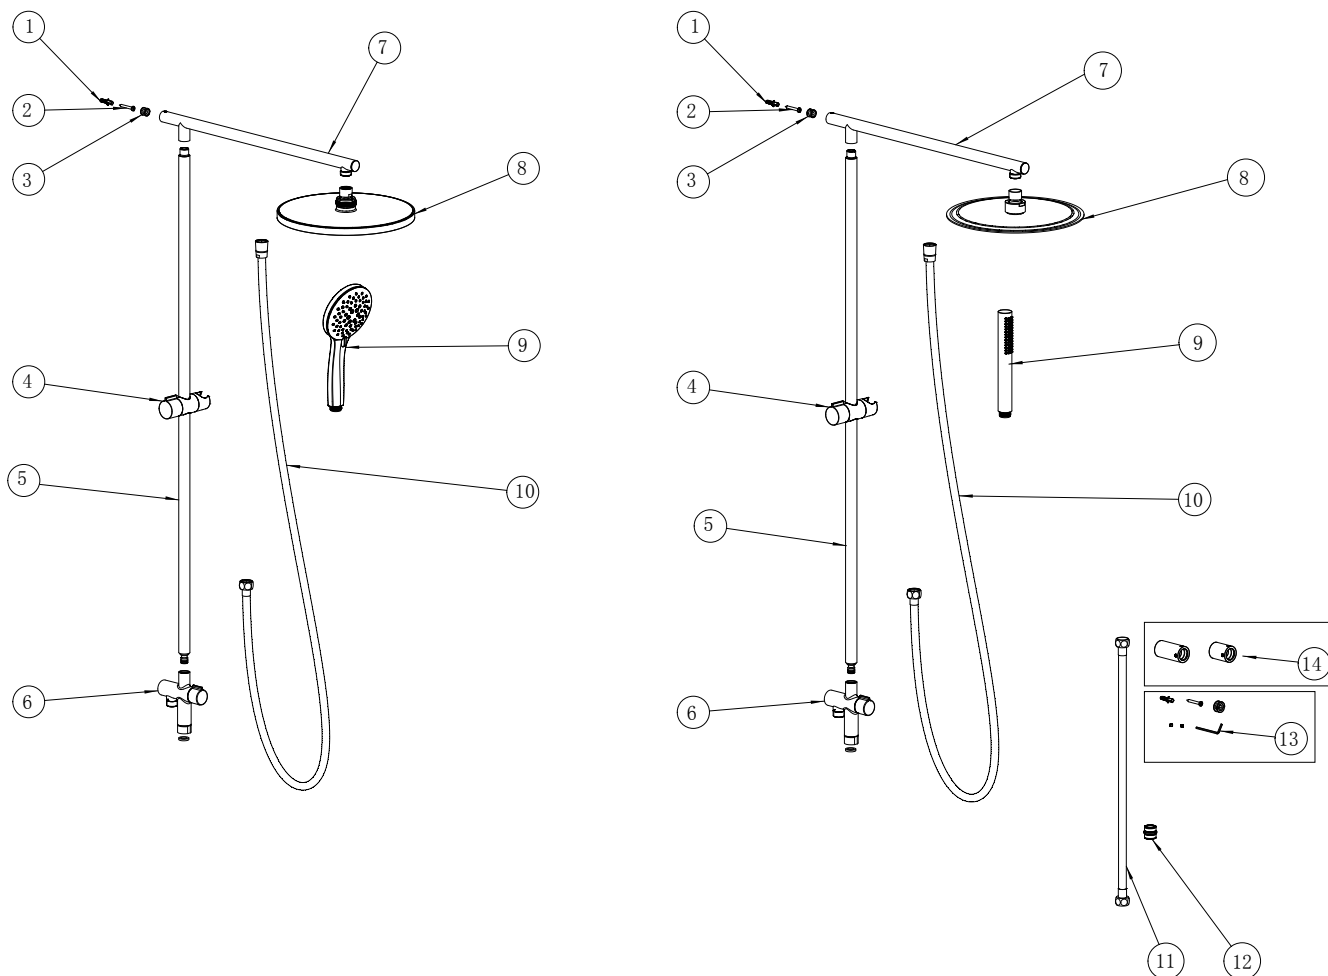

Art nr	Nr (sprängskiss)	Beskrivning	Antal i förp
242860	1	Övre duschrör, fkr	1
242853	1	Övre duschrör, svart	1
242861	3-6, 14	Väggfäste, fkr	1
242854	3-6, 14	Väggfäste, svart	1
240034	7	Glider/handduschhållare, fkr	1
242852	7	Glider/handduschhållare, svart	1
242848	7	Glider/handduschhållare, vit	1
242863	8	Omkastare med 3 packningar, fkr	1
242855	8	Omkastare med 3 packningar, svart	1
242839	8	Omkastare med 3 packningar, vit	1
242869	8	Omkastare för uppdaterad version med kapbar stång, fkr	1
8194913	9	Duschslang 1,5 m, fkr	1
8194914	9	Duschslang 2,0 m, fkr	1
242859	9	Duschslang, 1,75 m, svart	1
8252006	9	Duschslang, 1,75 m, vit	1
8194917	9	Duschsslang 1,5 m, silver	1
8194918	9	Duschsslang 2,0 m, silver	1
8275262	10	Handdusch 1 stråltyp, fkr	1
242858	10	Handdusch 1 stråltyp, svart	1
8275503	10	Handdusch 1 stråltyp, vit	1
8237310	11	Takduschhuvud 250 mm, fkr	1
242856	11	Takduschhuvud 250 mm, svart	1
242867	13	Övergångsnippel, fkr	1
242824	15	Anslutningsslang 0,8 m med 2 packningar, fkr	1
242857	15	Anslutningsslang 0,8 m med 2 packningar, svart	1
242868	15	Anslutningsslang 0,8 m med 2 packningar, silver	1
242837		Lusso Tvålkopp	1

Art nr	Nr (sprängskiss)	Beskrivning	Antal i förp
240048	1, 2, 13	Reservdelskit (monteringskruv, väggfästen, plugg, insexnyckel, packning)	1
240044	3	Fästplugg	1
240043	4	Glider/handduschhållare	1
	5	Duschrör	1
240046	6	Omkastare	1
240047	6	Packning för omkastare	1
240045	7	Övre duschrör	1
8237310	8	Bello B1 Takduschhuvud 250 mm	1
242866	8	Lusso Takduschhuvud 254 mm	1
8275262	9	Bello B1 Handdusch	1
8275300	9	Bello B2 Handdusch	1
8194913	10	Duschslang fkr 1,5 m	1
8194914	10	Duschslang fkr 2,0 m	1
8194917	10	Duschsslang silver 1,5 m	1
8194918	10	Duschsslang silver 2,0 m	1
242824	11	Anslutningsslang, fkr, 0,8 m med 3 st packningar	1
242868	11	Anslutningsslang, silver, 0,8 m med 3 st packningar	1
242867	12	Övergångsnippel	1
	14	Distans vägg/rör vid utstickande blandare	2