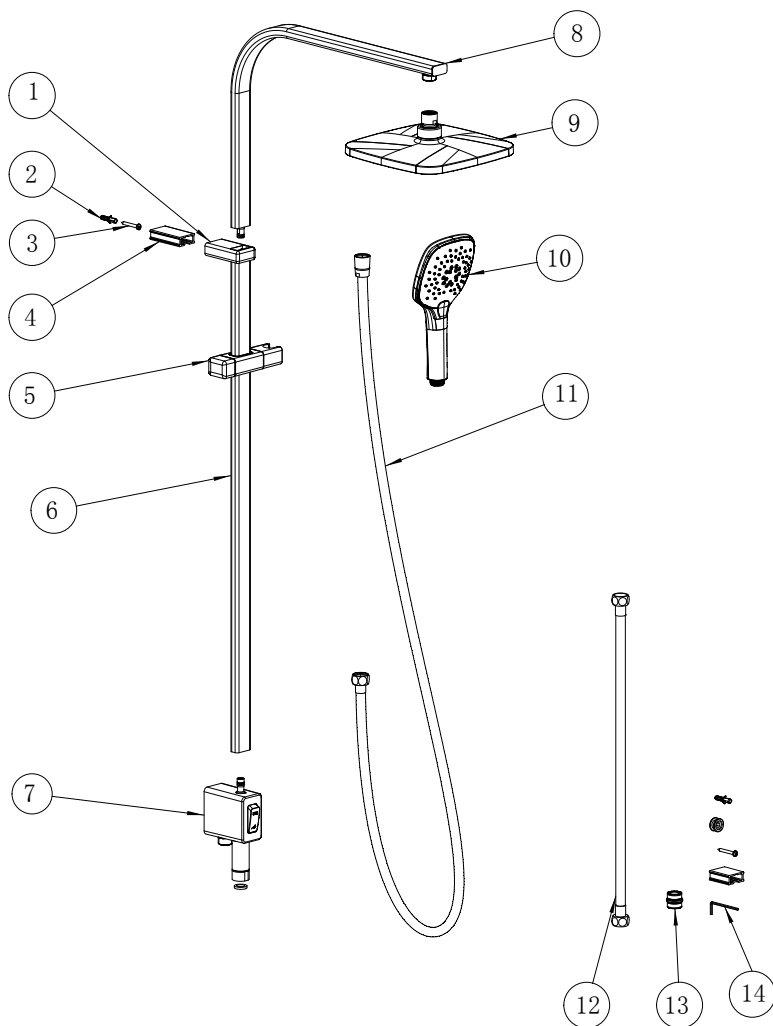

Art nr	Nr (sprängskiss)	Beskrivning	Antal i förp
242860	1	Övre duschrör, fkr	1
242853	1	Övre duschrör, svart	1
242861	3-6, 14	Väggfäste, fkr	1
242854	3-6, 14	Väggfäste, svart	1
240034	7	Glider/handduschhållare, fkr	1
242852	7	Glider/handduschhållare, svart	1
242848	7	Glider/handduschhållare, vit	1
242863	8	Omkastare med 3 packningar, fkr	1
242855	8	Omkastare med 3 packningar, svart	1
242839	8	Omkastare med 3 packningar, vit	1
242869	8	Omkastare för uppdaterad version med kapbar stång, fkr	1
8194913	9	Duschslang 1,5 m, fkr	1
8194914	9	Duschslang 2,0 m, fkr	1
242859	9	Duschslang, 1,75 m, svart	1
8252006	9	Duschslang, 1,75 m, vit	1
8194917	9	Duschsslang 1,5 m, silver	1
8194918	9	Duschsslang 2,0 m, silver	1
8275262	10	Handdusch 1 stråltyp, fkr	1
242858	10	Handdusch 1 stråltyp, svart	1
8275503	10	Handdusch 1 stråltyp, vit	1
8237310	11	Takduschhuvud 250 mm, fkr	1
242856	11	Takduschhuvud 250 mm, svart	1
242867	13	Övergångsnippel, fkr	1
242824	15	Anslutningsslang 0,8 m med 2 packningar, fkr	1
242857	15	Anslutningsslang 0,8 m med 2 packningar, svart	1
242868	15	Anslutningsslang 0,8 m med 2 packningar, silver	1
242837		Lusso Tvålkopp	1

Art nr	Nr (sprängskiss)	Beskrivning	Antal i förp
240048	1, 2, 13	Reservdelskit (monteringskruv, väggfästen, plugg, insexnyckel, packning)	1
240044	3	Fästplugg	1
240043	4	Glider/handduschhållare	1
	5	Duschrör	1
240046	6	Omkastare	1
240047	6	Packning för omkastare	1
240045	7	Övre duschrör	1
8237310	8	Bello B1 Takduschhuvud 250 mm	1
242866	8	Lusso Takduschhuvud 254 mm	1
8275262	9	Bello B1 Handdusch	1
8275300	9	Bello B2 Handdusch	1
8194913	10	Duschslang fkr 1,5 m	1
8194914	10	Duschslang fkr 2,0 m	1
8194917	10	Duschsslang silver 1,5 m	1
8194918	10	Duschsslang silver 2,0 m	1
242824	11	Anslutningsslang, fkr, 0,8 m med 3 st packningar	1
242868	11	Anslutningsslang, silver, 0,8 m med 3 st packningar	1
242867	12	Övergångsnippel	1
	14	Distans vägg/rör vid utstickande blandare	2