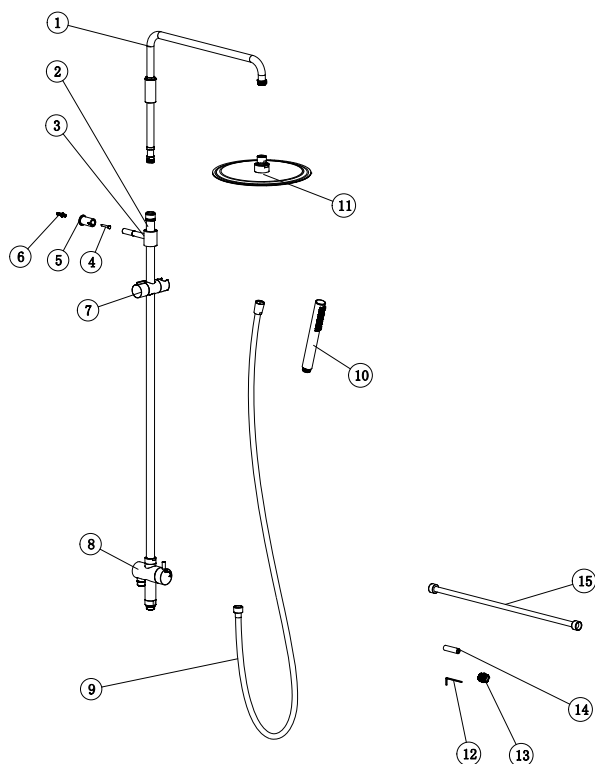

Art nr	Nr (sprängskiss)	Beskrivning	Antal i förp
242860	1	Övre duschrör, fkr	1
242853	1	Övre duschrör, svart	1
242861	3-6, 14	Väggfäste, fkr	1
242854	3-6, 14	Väggfäste, svart	1
240034	7	Glider/handduschhållare, fkr	1
242852	7	Glider/handduschhållare, svart	1
242848	7	Glider/handduschhållare, vit	1
242863	8	Omkastare med 3 packningar, fkr	1
242855	8	Omkastare med 3 packningar, svart	1
242839	8	Omkastare med 3 packningar, vit	1
242869	8	Omkastare för uppdaterad version med kapbar stång, fkr	1
8194913	9	Duschslang 1,5 m, fkr	1
8194914	9	Duschslang 2,0 m, fkr	1
242859	9	Duschslang, 1,75 m, svart	1
8252006	9	Duschslang, 1,75 m, vit	1
8194917	9	Duschsslang 1,5 m, silver	1
8194918	9	Duschsslang 2,0 m, silver	1
8275262	10	Handdusch 1 stråltyp, fkr	1
242858	10	Handdusch 1 stråltyp, svart	1
8275503	10	Handdusch 1 stråltyp, vit	1
8237310	11	Takduschhuvud 250 mm, fkr	1
242856	11	Takduschhuvud 250 mm, svart	1
242867	13	Övergångsnippel, fkr	1
242824	15	Anslutningsslang 0,8 m med 2 packningar, fkr	1
242857	15	Anslutningsslang 0,8 m med 2 packningar, svart	1
242868	15	Anslutningsslang 0,8 m med 2 packningar, silver	1
242837		Lusso Tvålkopp	1

Art nr	Nr (sprängskiss)	Beskrivning	Antal i förp
240048	1, 2, 13	Reservdelskit (monteringskruv, väggfästen, plugg, insexnyckel, packning)	1
240044	3	Fästplugg	1
240043	4	Glider/handduschhållare	1
	5	Duschrör	1
240046	6	Omkastare	1
240047	6	Packning för omkastare	1
240045	7	Övre duschrör	1
8237310	8	Bello B1 Takduschhuvud 250 mm	1
242866	8	Lusso Takduschhuvud 254 mm	1
8275262	9	Bello B1 Handdusch	1
8275300	9	Bello B2 Handdusch	1
8194913	10	Duschslang fkr 1,5 m	1
8194914	10	Duschslang fkr 2,0 m	1
8194917	10	Duschsslang silver 1,5 m	1
8194918	10	Duschsslang silver 2,0 m	1
242824	11	Anslutningsslang, fkr, 0,8 m med 3 st packningar	1
242868	11	Anslutningsslang, silver, 0,8 m med 3 st packningar	1
242867	12	Övergångsnippel	1
	14	Distans vägg/rör vid utstickande blandare	2