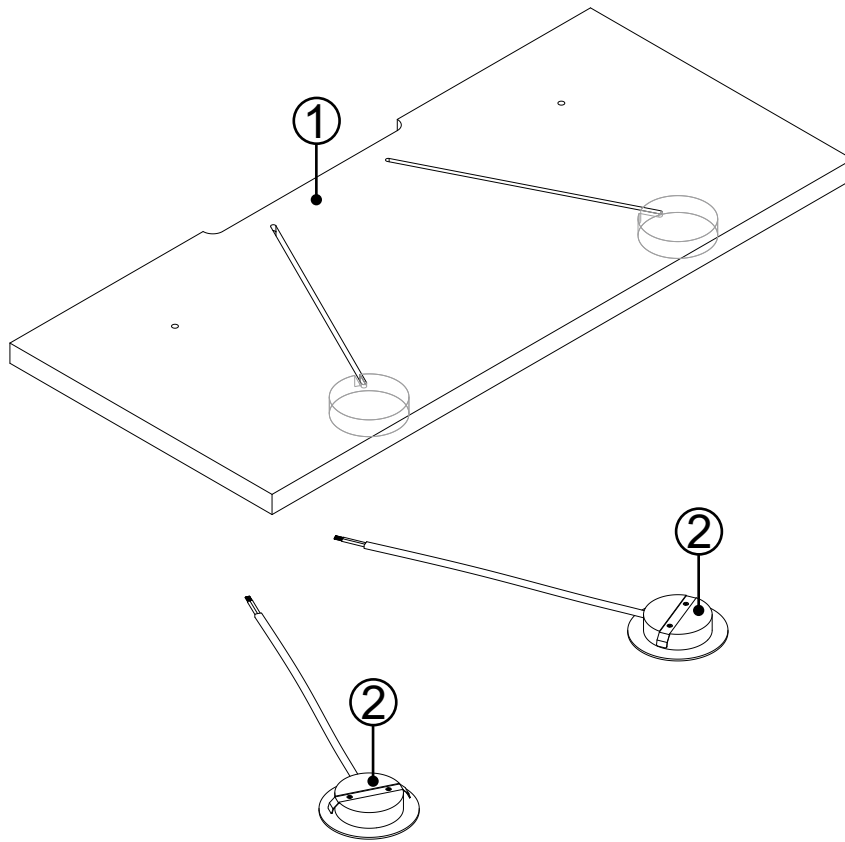

Nr (sprängskiss)	Art nr	Beskrivning	Antal i förpackning
10	252686	Dörr övre och nedre	1
11	252686	Dörr övre och nedre	1
A	252584	Väggskena, Längd 267 mm	1

Nr (sprängskiss)	Art nr	Beskrivning	Antal i förpackning
8	252687	Dörr	1

Nr (sprängskiss)	Art nr	Beskrivning	Antal i förpackning
7	252582	Spegeldörr med gångjärn	1
A	252585	Väggskena	1
-	252586	Gångjärn	1

Nr (sprängskiss)	Art nr	Beskrivning	Antal i förpackning
2	252583	LED-lampa för belysningsramp	1

Nr (sprängskiss)	Art nr	Beskrivning	Antal i förpackning
2	252583	LED-lampa för belysningsramp	1