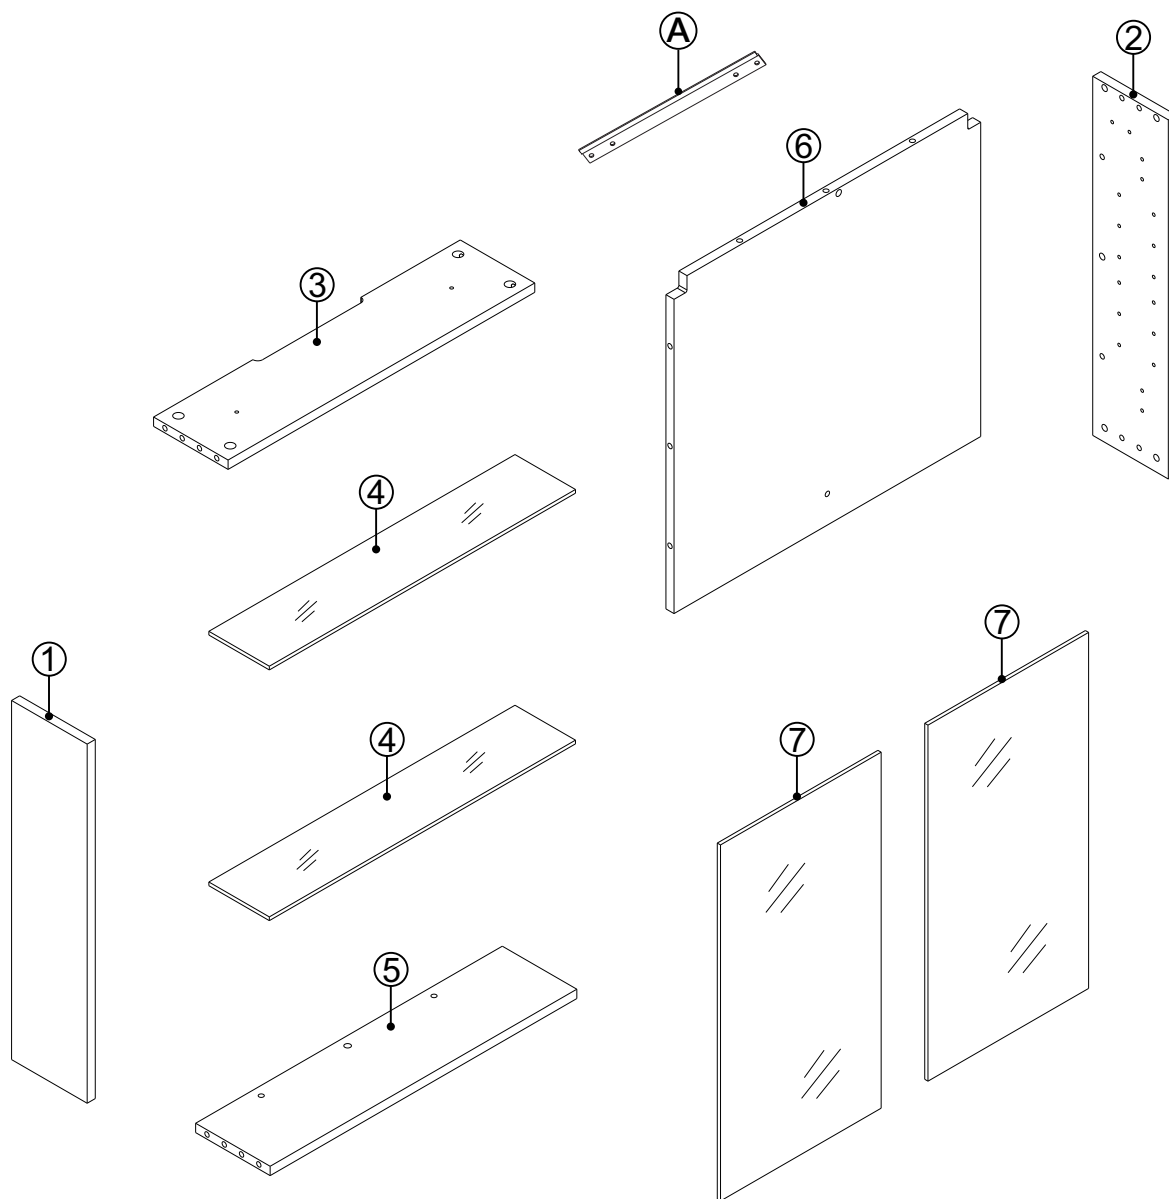

Nr (sprängskiss)	Art nr	Beskrivning	Antal i förpackning
10	252686	Dörr övre och nedre	1
11	252686	Dörr övre och nedre	1
A	252584	Väggskena, Längd 267 mm	1

Nr (sprängskiss)	Art nr	Beskrivning	Antal i förpackning
8	252687	Dörr	1

Nr (sprängskiss)	Art nr	Beskrivning	Antal i förpackning
7	252582	Spegeldörr med gångjärn	1
A	252585	Väggskena	1
-	252586	Gångjärn	1

Nr (sprängskiss)	Art nr	Beskrivning	Antal i förpackning
2	252583	LED-lampa för belysningsramp	1

Nr (sprängskiss)	Art nr	Beskrivning	Antal i förpackning
2	252583	LED-lampa för belysningsramp	1