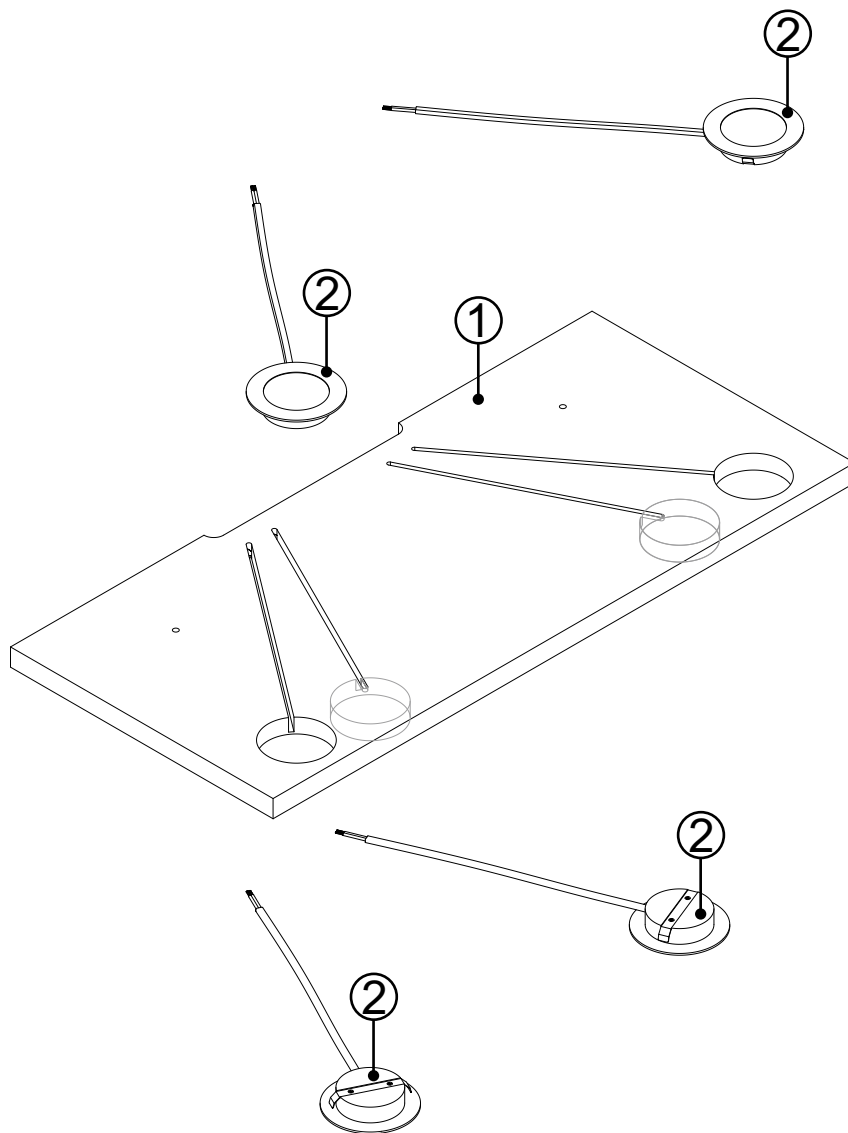

Nr (sprängskiss)	Art nr	Beskrivning	Antal i förpackning
10	252686	Dörr övre och nedre	1
11	252686	Dörr övre och nedre	1
A	252584	Väggskena, Längd 267 mm	1

Nr (sprängskiss)	Art nr	Beskrivning	Antal i förpackning
8	252687	Dörr	1

Nr (sprängskiss)	Art nr	Beskrivning	Antal i förpackning
7	252582	Spegeldörr med gångjärn	1
A	252585	Väggskena	1
-	252586	Gångjärn	1

Nr (sprängskiss)	Art nr	Beskrivning	Antal i förpackning
2	252583	LED-lampa för belysningsramp	1

Nr (sprängskiss)	Art nr	Beskrivning	Antal i förpackning
2	252583	LED-lampa för belysningsramp	1