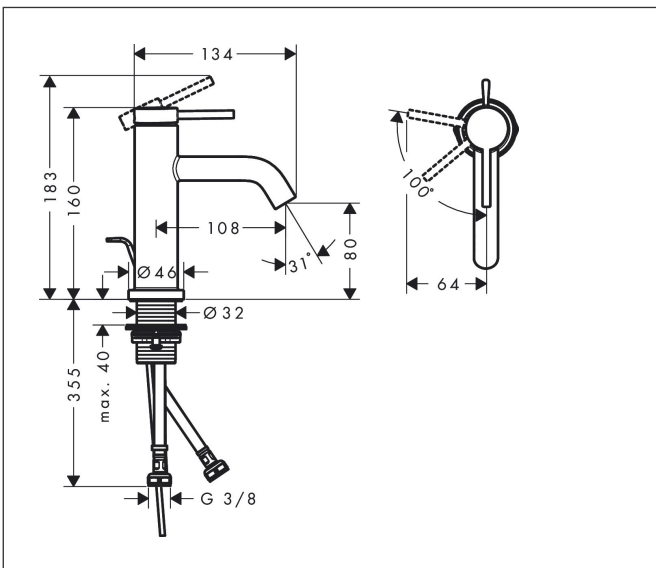

Varumärke	hansgrohe
Art. Namn	Tecturis S 1-grepps tvättställsblandare 80 CoolStart med lyftventil
Art. Nr.	73305700
RSK-nr.	8275856
Ytsikt	Matt vit
Pos	1

Produktbild

Funktioner

- består av: 1-grepps tvättställsblandare, bottenventil
- ComfortZone: 80
- överhäng: 108 mm
- kranhöjd: 80 mm
- handtagsvariant: spakhandtag
- stråltyp: normalstråle
- maximal flödesmängd vid 3 bar: 5 l/min
- keramisk avstängning
- temperaturbegränsning inställningsbar
- Lyftventil G 1/4
- material bottenventil: metall
- ljudklass: I
- flödesklass: O
- EU taxonomy: max. 6 l/min - Substantial Contribution (SC) möjligt
- LEED: 35 % reduktion - max. 5,4 l/min
- BREEAM: nivå 2 - max. 7,5 l/min

Ritning

Teknologi

Certifikat

Koder/standarder

- STA 1862

Varumärke hansgrohe
 Art. Namn **Tecturis S** 1-grepps tvättställsblandare 80 CoolStart med lyftventil
 Art. Nr. 73305700
 RSK-nr. 8275856
 Ytskikt Matt vit
 Pos 1

Flödesdiagram

Varumärke	hansgrohe
Art. Namn	Tecturis S 1-grepps tvättställsblandare 80 CoolStart med lyftventil
Art. Nr.	73305700
RSK-nr.	8275856
Ytskikt	Matt vit
Pos	1

Reservdelsritning för byggnadsår: >06/23

Varumärke	hansgrohe
Art. Namn	Tecturis S 1-grepps tvättställsblandare 80 CoolStart med lyftventil
Art. Nr.	73305700
RSK-nr.	8275856
Ytskikt	Matt vit
Pos	1

Reservdelslista för byggnadsår: >06/23

Pos.	Beskrivning	Art.nr.
1	Grepp	94985700
2	täckbricka, grepp	93735700
3	null	98446000
4	Rosett	94987700
5	Mutter	94989000
6	O-ring 28x1,5	98421000
7	O-ring 25x1,5	98146000
8	O-ring 29x2	98391000
9	Kartusch kpl.	93760000
10	Tätning	93383000
11	Adapter till kartusch	95975000
12	O-ring 23x2	98398000
13	Luftblandare M16,5x1 (4,5 l/min)	92875000
14	Monteringsverktyg	98987000
15	null	98749000
16	null	13961000
17	Lyftstång	96657700
18	Anslutningsslang 450 mm M8x0,75 G3/8	97206000
19	O-ring 6,6x1,6	93019000
a	Avloppsventil	94139700