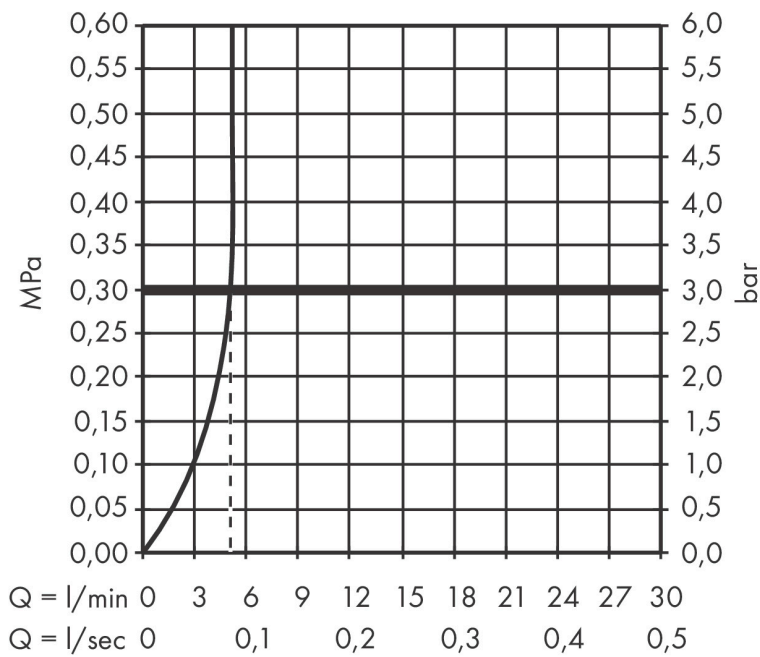

Varumärke hansgrohe
Art. Namn **Tecturis S** 1-grepps tvättställsblandare 80 CoolStart med lyftventil
Art. Nr. 73305700
RSK-nr. 8275856
Ytskikt Matt vit
Pos 1

Flödesdiagram