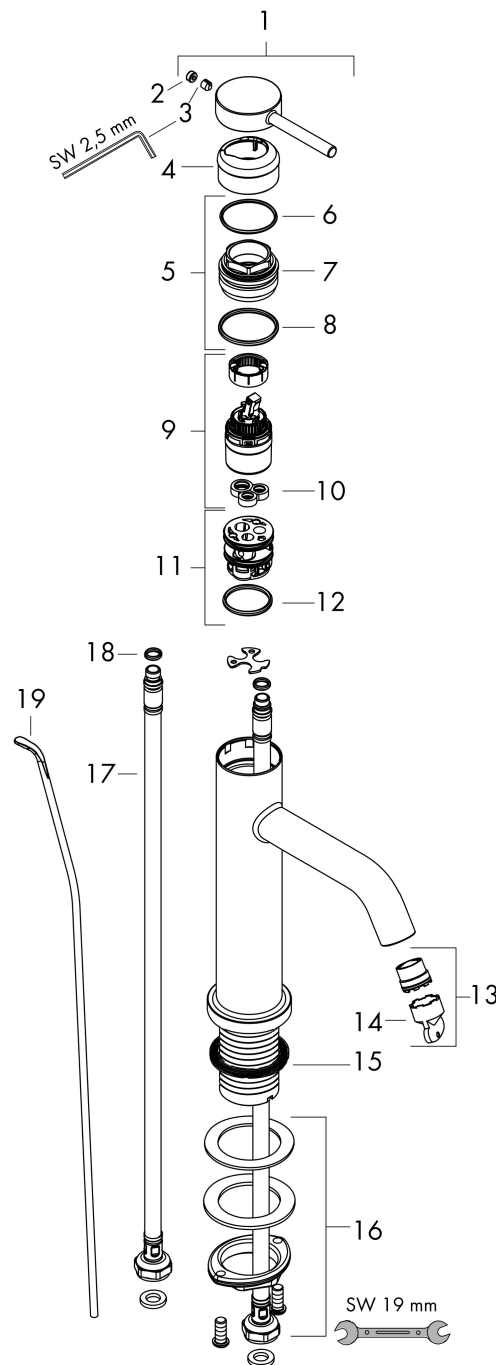

Varumärke	hansgrohe
Art. Namn	Tecturis S 1-grepps tvättställsblandare 80 CoolStart med lyftventil
Art. Nr.	73305700
RSK-nr.	8275856
Ytsikt	Matt vit
Pos	1

Produktbild

Funktioner

- består av: 1-grepps tvättställsblandare, bottenventil
- ComfortZone: 80
- överhäng: 108 mm
- kranhöjd: 80 mm
- handtagsvariant: spakhandtag
- stråltyp: normalstråle
- maximal flödesmängd vid 3 bar: 5 l/min
- keramisk avstängning
- temperaturbegränsning inställningsbar
- Lyftventil G 1/4
- material bottenventil: metall
- ljudklass: I
- flödesklass: O
- EU taxonomy: max. 6 l/min - Substantial Contribution (SC) möjligt
- LEED: 35 % reduktion - max. 5,4 l/min
- BREEAM: nivå 2 - max. 7,5 l/min

Ritning

Teknologi

Certifikat

Koder/standarder

- STA 1862

Varumärke hansgrohe
 Art. Namn **Tecturis S** 1-grepps tvättställsblandare 80 CoolStart med lyftventil
 Art. Nr. 73305700
 RSK-nr. 8275856
 Ytskikt Matt vit
 Pos 1

Flödesdiagram

Varumärke	hansgrohe
Art. Namn	Tecturis S 1-grepps tvättställsblandare 80 CoolStart med lyftventil
Art. Nr.	73305700
RSK-nr.	8275856
Ytskikt	Matt vit
Pos	1

Reservdelsritning för byggnadsår: >06/23

Varumärke	hansgrohe
Art. Namn	Tecturis S 1-grepps tvättställsblandare 80 CoolStart med lyftventil
Art. Nr.	73305700
RSK-nr.	8275856
Ytskikt	Matt vit
Pos	1

Reservdelslista för byggnadsår: >06/23

Pos.	Beskrivning	Art.nr.
1	Grepp	94985700
2	täckbricka, grepp	93735700
3	null	98446000
4	Rosett	94987700
5	Mutter	94989000
6	O-ring 28x1,5	98421000
7	O-ring 25x1,5	98146000
8	O-ring 29x2	98391000
9	Kartusch kpl.	93760000
10	Tätning	93383000
11	Adapter till kartusch	95975000
12	O-ring 23x2	98398000
13	Luftblandare M16,5x1 (4,5 l/min)	92875000
14	Monteringsverktyg	98987000
15	null	98749000
16	null	13961000
17	Lyftstång	96657700
18	Anslutningsslang 450 mm M8x0,75 G3/8	97206000
19	O-ring 6,6x1,6	93019000
a	Avloppsventil	94139700