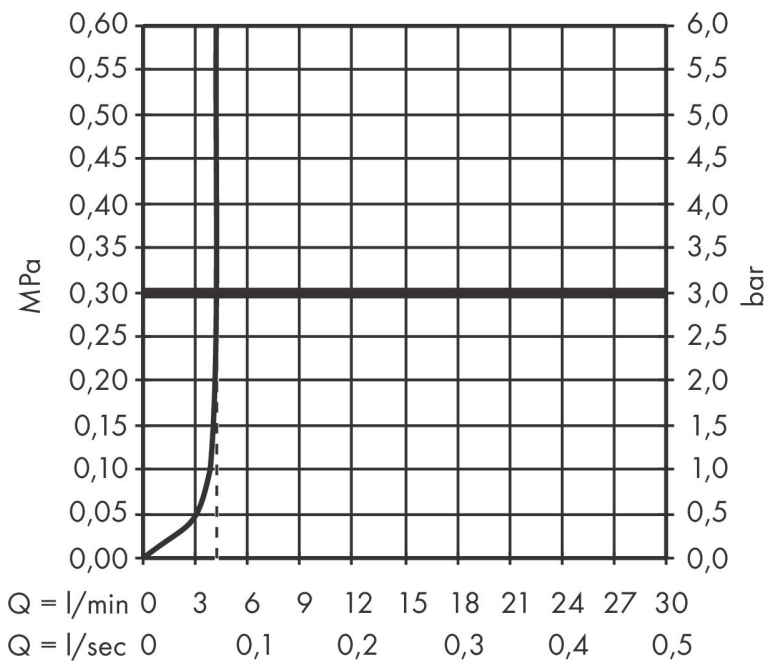

Varumärke hansgrohe
Art. Namn **Tecturis S** 1-grepps tvättställsblandare 110 EcoSmart+ utan bottenventil
Art. Nr. 73311700
RSK-nr. 8275864
Ytskikt Matt vit
Pos 1

Flödesdiagram