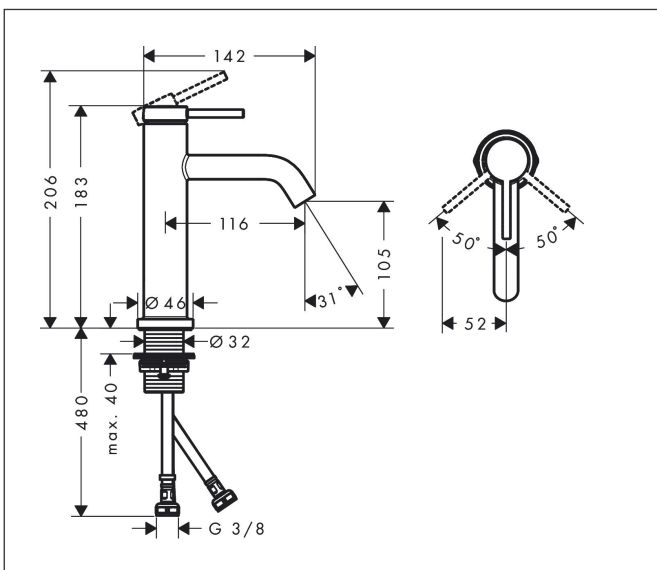

Ritning

Teknologi

Certifikat

Koder/standarder

- STA 1862