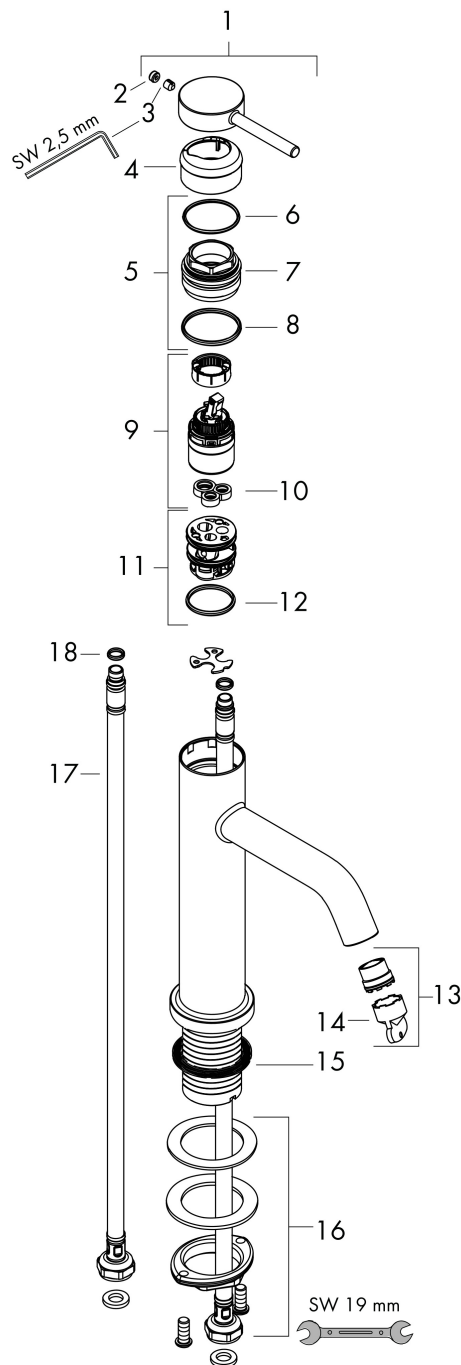

Varumärke	hansgrohe
Art. Namn	Tecturis S 1-grepps tvättställsblandare 110 EcoSmart+ utan bottenventil
Art. Nr.	73311700
RSK-nr.	8275864
Ytskikt	Matt vit
Pos	1

Reservdelsritning för byggnadsår: >06/23