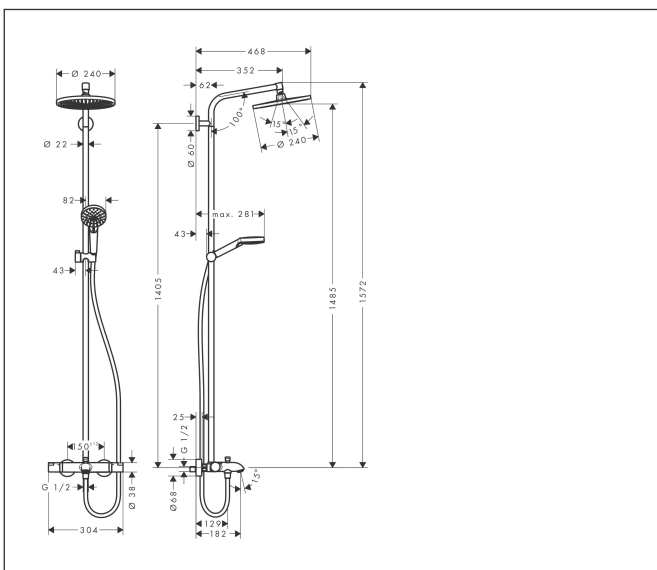

Varumärke	hansgrohe
Art. Namn	Crometta S Showerpipe 240 1jet med kartermostat
Art. Nr.	27320000
RSK-nr.	8282781
Ytsikt	Krom
Pos	1

Produktbild

Ritning

Koder/standarder

- STA 1377

Funktioner

- består av: huvuddusch, handdusch, kartermostat, duschslang, glidfäste, duschstång
- huvuddusch Crometta S 240
- duschhuvudsstorlek huvuddusch: 240 mm
- stråltyp huvuddusch: Rain
- strålskivans yta: krom
- stråltyp handdusch: Rain, IntenseRain
- flödesmängd handdusch vid 3 bar: 13,3 l/min
- maximal flödes hastighet för Showerpipe vid 3 bar: 20,5 l/min
- min. driftstryck: 1 bar
- max. driftstryck: 10 bar
- kulle: huvuddusch med justerbar vinkel
- handduschhållarens lutningsvinkel kan justeras med 45°
- höjdställningsbar handduschhållare
- duscharmslängd huvuddusch: 350 mm
- termostat Ecostat Comfort
- säkerhetsspärr vid 40 °C
- justerbar varmvattenbegränsning
- förbrukaraktivering genom vridning
- lämplig för genomströmningsberedare
- monteringsstyp: utanpåliggande montering
- anslutningsstorlek: DN15
- anslutningsgänga: G 1/2"
- stickmått: 150 ± 12 mm
- röret kan förkortas i höjddel

Teknologi

Stråltyper

Cerifikat

Varumärke hansgrohe
 Art. Namn **Crometta S** Showerpipe 240 1jet med kartermostat
 Art. Nr. 27320000
 RSK-nr. 8282781
 Ytskikt Krom
 Pos 1

Flödesdiagram

- 1 Huvuddusch
- 2 Handdusch
- 3 Badkarskran

Varumärke	hansgrohe
Art. Namn	Crometta S Showerpipe 240 1jet med kartermostat
Art. Nr.	27320000
RSK-nr.	8282781
Ytskikt	Krom
Pos	1

Reservdelsritning för byggnadsår: >04/16

Varumärke hansgrohe
 Art. Namn **Crometta S** Showerpipe 240 1jet med kartermostat
 Art. Nr. 27320000
 RSK-nr. 8282781
 Ytskikt Krom
 Pos 1