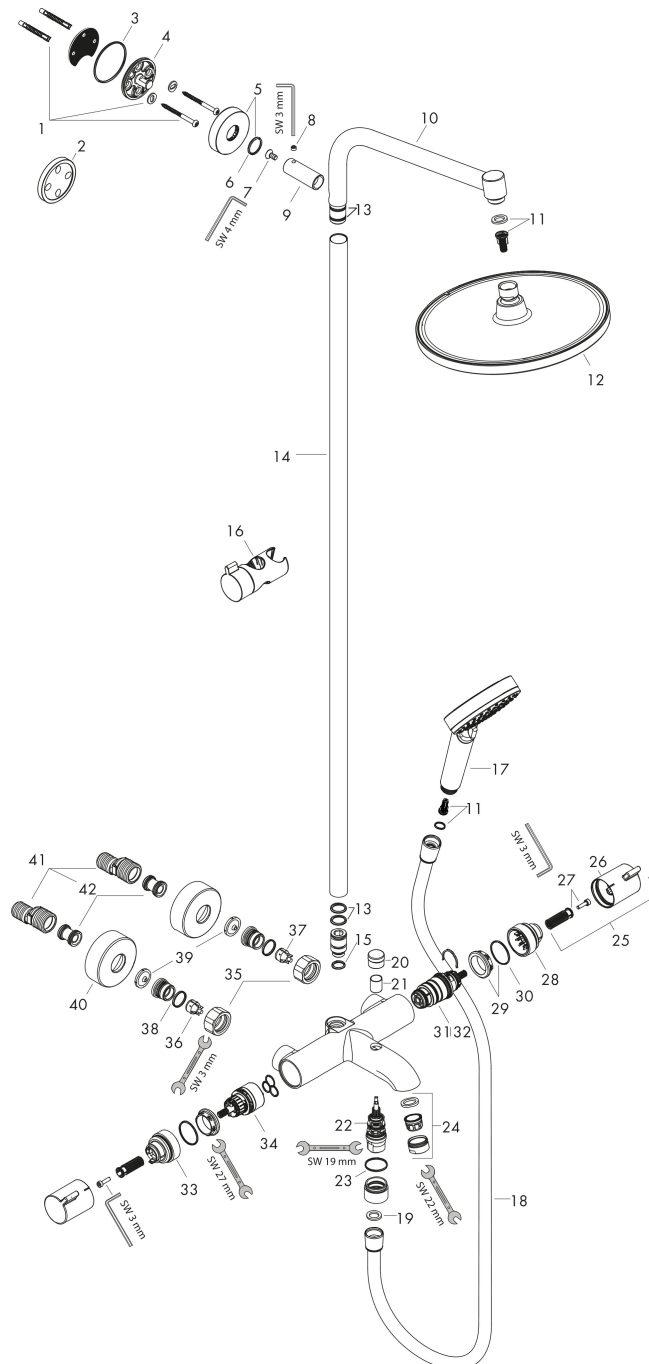

Varumärke	hansgrohe
Art. Namn	Crometta S Showerpipe 240 1jet med kartermostat
Art. Nr.	27320000
RSK-nr.	8282781
Ytsikt	Krom
Pos	1

Produktbild

Ritning

Koder/standarder

- STA 1377

Funktioner

- består av: huvuddusch, handdusch, kartermostat, duschslang, glidfäste, duschstång
- huvuddusch Crometta S 240
- duschhuvudsstorlek huvuddusch: 240 mm
- stråltyp huvuddusch: Rain
- strålskivans yta: krom
- stråltyp handdusch: Rain, IntenseRain
- flödesmängd handdusch vid 3 bar: 13,3 l/min
- maximal flödes hastighet för Showerpipe vid 3 bar: 20,5 l/min
- min. driftstryck: 1 bar
- max. driftstryck: 10 bar
- kulle: huvuddusch med justerbar vinkel
- handduschhållarens lutningsvinkel kan justeras med 45°
- höjdställningsbar handduschhållare
- duscharmslängd huvuddusch: 350 mm
- termostat Ecostat Comfort
- säkerhetsspärr vid 40 °C
- justerbar varmvattenbegränsning
- förbrukaraktivering genom vridning
- lämplig för genomströmningsberedare
- monteringsstyp: utanpåliggande montering
- anslutningsstorlek: DN15
- anslutningsgänga: G 1/2"
- stickmått: 150 ± 12 mm
- röret kan förkortas i höjddel

Teknologi

Stråltyper

Cerifikat

Varumärke hansgrohe
 Art. Namn **Crometta S** Showerpipe 240 1jet med kartermostat
 Art. Nr. 27320000
 RSK-nr. 8282781
 Ytskikt Krom
 Pos 1

Flödesdiagram

- 1 Huvuddusch
- 2 Handdusch
- 3 Badkarskran

Varumärke	hansgrohe
Art. Namn	Crometta S Showerpipe 240 1jet med kartermostat
Art. Nr.	27320000
RSK-nr.	8282781
Ytskikt	Krom
Pos	1

Reservdelsritning för byggnadsår: >04/16

Varumärke hansgrohe
 Art. Namn **Crometta S** Showerpipe 240 1jet med kartermostat
 Art. Nr. 27320000
 RSK-nr. 8282781
 Ytskikt Krom
 Pos 1