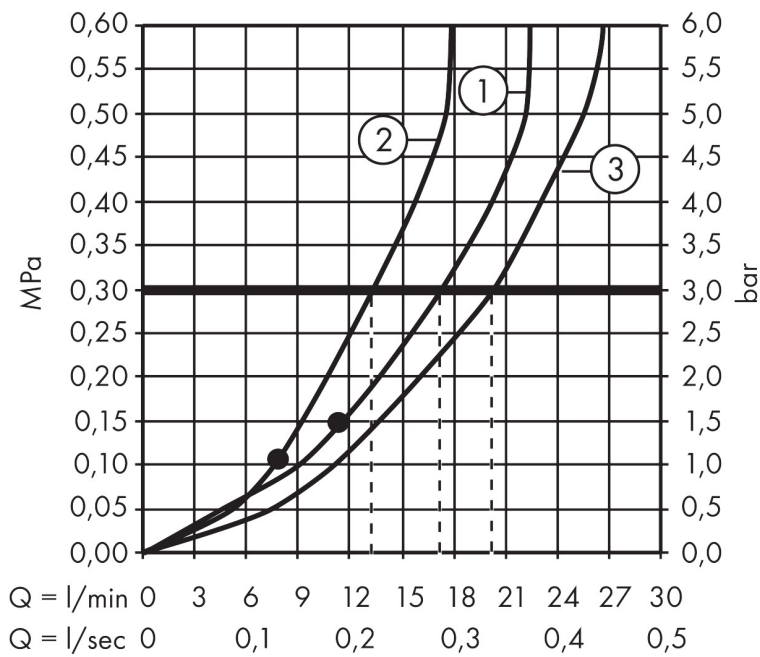

Varumärke	hansgrohe
Art. Namn	Crometta S Showerpipe 240 1jet med kartermostat
Art. Nr.	27320000
RSK-nr.	8282781
Ytsikt	Krom
Pos	1

Produktbild

Ritning

Koder/standarder

- STA 1377

Funktioner

- består av: huvuddusch, handdusch, kartermostat, duschslang, glidfäste, duschstång
- huvuddusch Crometta S 240
- duschhuvudsstorlek huvuddusch: 240 mm
- stråltyp huvuddusch: Rain
- strålskivans yta: krom
- stråltyp handdusch: Rain, IntenseRain
- flödesmängd handdusch vid 3 bar: 13,3 l/min
- maximal flödes hastighet för Showerpipe vid 3 bar: 20,5 l/min
- min. driftstryck: 1 bar
- max. driftstryck: 10 bar
- kulle: huvuddusch med justerbar vinkel
- handduschhållarens lutningsvinkel kan justeras med 45°
- höjdställningsbar handduschhållare
- duscharmslängd huvuddusch: 350 mm
- termostat Ecostat Comfort
- säkerhetsspärr vid 40 °C
- justerbar varmvattenbegränsning
- förbrukaraktivering genom vridning
- lämplig för genomströmningsberedare
- monteringsstyp: utanpåliggande montering
- anslutningsstorlek: DN15
- anslutningsgänga: G 1/2"
- stickmått: 150 ± 12 mm
- röret kan förkortas i höjddel

Teknologi

Stråltyper

Cerifikat

Varumärke hansgrohe
 Art. Namn **Crometta S** Showerpipe 240 1jet med kartermostat
 Art. Nr. 27320000
 RSK-nr. 8282781
 Ytskikt Krom
 Pos 1

Flödesdiagram

- 1 Huvuddusch
- 2 Handdusch
- 3 Badkarskran