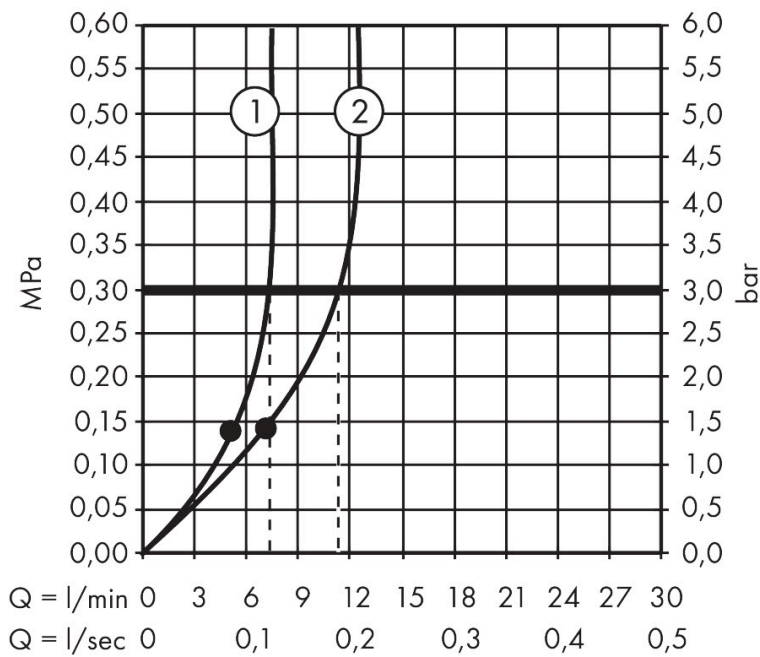

Cerifikat

Varumärke hansgrohe
 Art. Namn **Pulsify S Puro** Showerpipe 260 1jet med Ecostat Fine 150cc
 Art. Nr. 24228000
 RSK-nr. 8283541
 Ytskikt Krom
 Pos 1

Flödesdiagram

1 Handdusch
 2 Huvuddusch