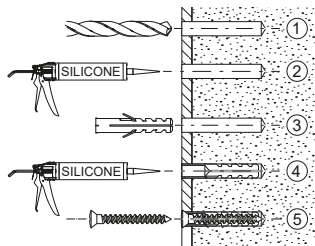

Monteringsanvisning / Installation instruction

Art.no.: 1010641 - Rev.001 - 2026-02-03

Duschset

Shower set

Accepterad
monteringsanvisning
2026:1

Skruvinfästningar i plats för bad eller dusch ska göras i betong eller annan massiv konstruktion, träreglar, träkortlingar eller i konstruktion som är provad och godkänd för infästning. Alla infästningar med skruv genom tätskikt ska tätas. Material för tätning ska fästa mot underlaget och vara vattenbeständigt, mögelresistent och åldersbeständigt.

1 | A ————— **Trä / Wood**

1 | B ————— **Betong / Concrete**

2

3

*Ingår endast i vissa produkter

*Included only in certain products