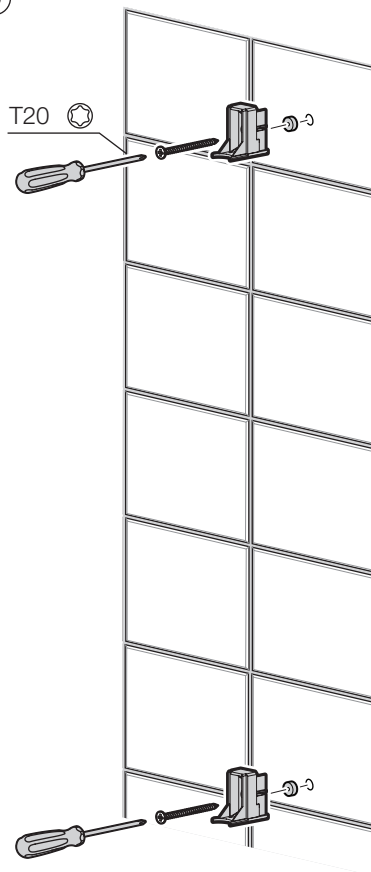

Monteringsanvisning / Installation instruction

Art.no.: 1010641 - Rev.001 - 2026-02-03

Duschset

Shower set

Accepterad
monteringsanvisning
2026:1

Skruvinfästningar i plats för bad eller dusch ska göras i betong eller annan massiv konstruktion, träreglar, träkortlingar eller i konstruktion som är provad och godkänd för infästning. Alla infästningar med skruv genom tätskikt ska tätas. Material för tätning ska fästa mot underlaget och vara vattenbeständigt, mögelresistent och åldersbeständigt.

1 | A ————— **Trä / Wood**

1 | B ————— **Betong / Concrete**

2

3

*Ingår endast i vissa produkter

*Included only in certain products