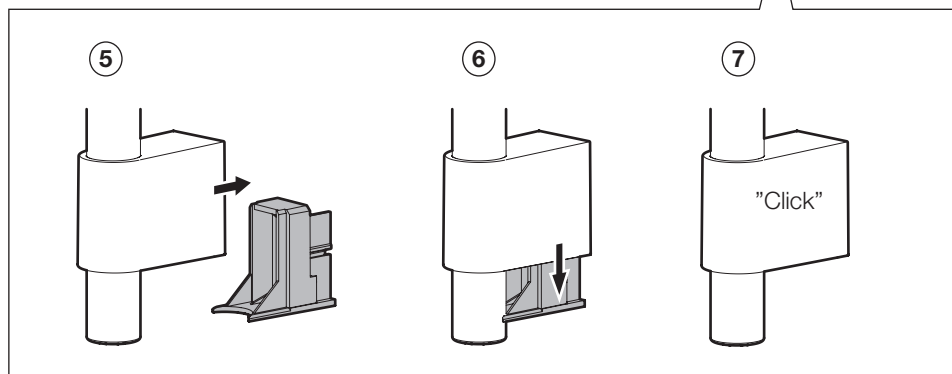

*Ingår endast i vissa produkter

*Included only in certain products