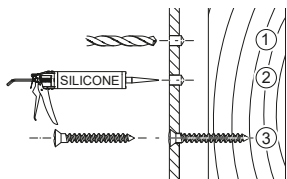

Skruvinfästningar i plats för bad eller dusch ska göras i betong eller annan massiv konstruktion, träreglar, träkortlingar eller i konstruktion som är provad och godkänd för infästning. Alla infästningar med skruv genom tätskikt ska tätas. Material för tätning ska fästa mot underlaget och vara vattenbeständigt, mögelresistent och åldersbeständigt.

1 | A ————— **Trä / Wood**