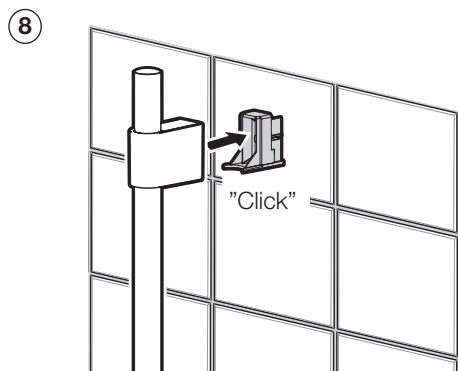

*Ingår endast i vissa produkter

*Included only in certain products