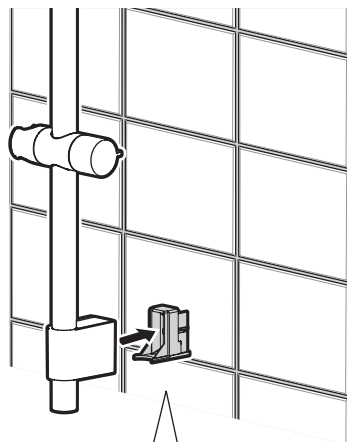

Monteringsanvisning / Installation instruction

Art.no.: 1010641 - Rev.001 - 2026-02-03

Duschset

Shower set

Accepterad
monteringsanvisning
2026:1

Skruvinfästningar i plats för bad eller dusch ska göras i betong eller annan massiv konstruktion, träreglar, träkortlingar eller i konstruktion som är provad och godkänd för infästning. Alla infästningar med skruv genom tätskikt ska tätas. Material för tätning ska fästa mot underlaget och vara vattenbeständigt, mögelresistent och åldersbeständigt.

1 | A ————— **Trä / Wood**

1 | B ————— **Betong / Concrete**

2

3

*Ingår endast i vissa produkter

*Included only in certain products