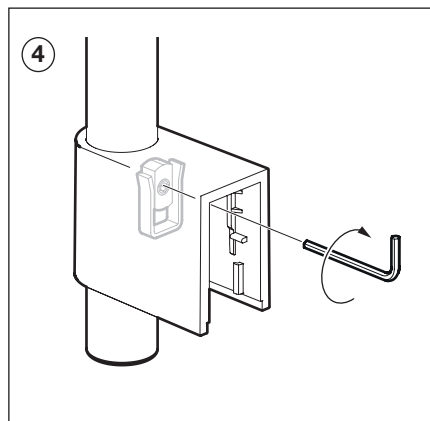

*Ingår endast i vissa produkter

*Included only in certain products