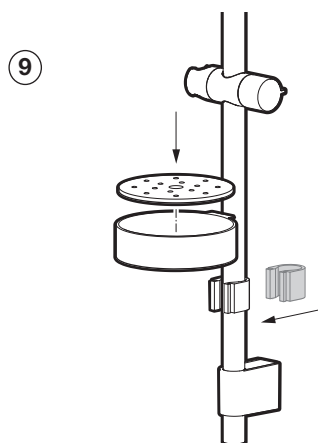

*Ingår endast i vissa produkter

*Included only in certain products