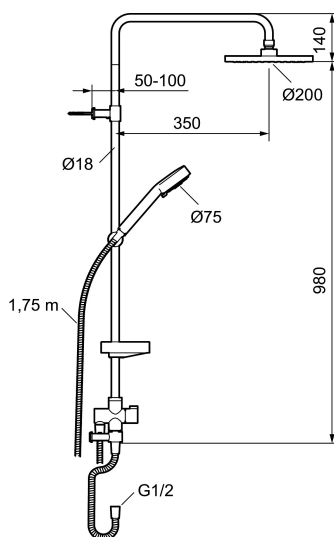

9000E takduschset flexi

9000E-serien förfinas och kompletteras ständigt. Ergonomi och ekologi går hand i hand med kvalitet och god design. Serien har utmärkt sig på flera områden inom miljöhänsyn och säkerhetstänkande och samma egenskaper har eftersträvat i framtagandet av de nya duscharna. Ingen detalj har lämnats åt slumpen och duschen ger ett mycket robust intryck. Kombinationsduschen har en generös takdusch och en tvåstrålig handdusch med omkastarfunktion.

Art.nr: 93926000 RSK: 8190740 Flöde 3 bar: 12,0 l/min

Utförande: Krom

- Med 2-strålig handdusch och omkastare
- Både takdusch och handdusch med Eco Flow 12 l/min och kalkavvisande sil
- Med tvålhylla
- Underkoppling med slang 0,75 m
- Monteras till blandare med utlopp nedåt
- Justerbart väggfäste med väggtätning
- Duschstången kan kapas vid behov