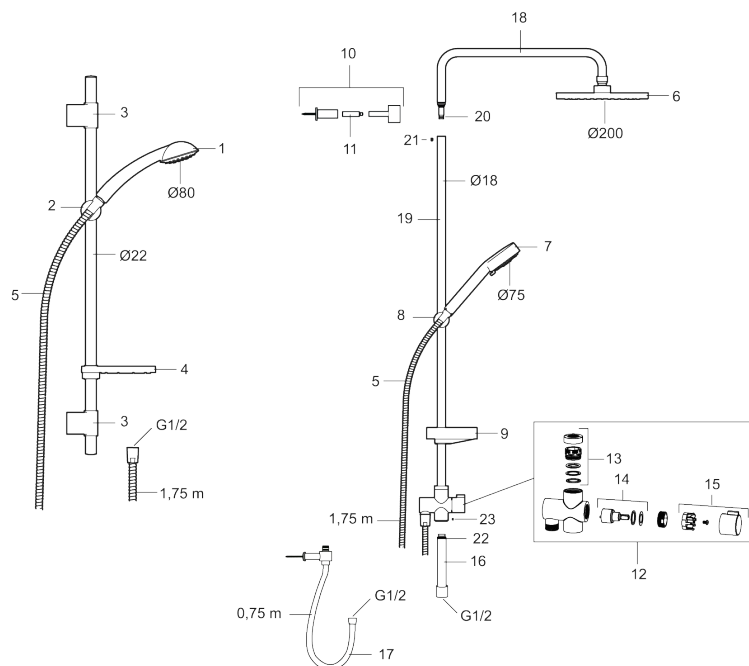

Art.nr: 93926000 RSK: 8190740 Flöde 3 bar: 12,0 l/min

Utförande: Krom

- Med 2-strålig handdusch och omkastare
- Både takdusch och handdusch med Eco Flow 12 l/min och kalkavvisande sil
- Med tvålhylla
- Underkoppling med slang 0,75 m
- Monteras till blandare med utlopp nedåt
- Justerbart väggfäste med väggtätning
- Duschstången kan kapas vid behov

## Reservdelslista

NR.	ART.NR	RSK	BESKRIVNING
1	94750900	8199210	Handdusch
1	94753900	8199211	Handdusch, 3-strålig
2	94780000	8185685	Handduschhållare
3	83710000	8186586	Väggfäste, 2-pack
4	94790000	8185648	Tvålhylla, transparent
5	34841750	8181618	Duschslang, 1750 mm
6	93991000	8180619	Duschsil
7	93840900	8199217	Handdusch
8	94671000	8183708	Handduschhållare
9	93441000	8185649	Tvålhylla
10	58950000	8180414	Väggfäste

NR.	ART.NR	RSK	BESKRIVNING
11	27923500	8180415	Förlängningspinne a' 25 mm
12	58903000	8190747	Duschomkastare
13	58961000	8221708	Reservdelssats till duschomkastare
14	59071000	8221706	Insats
15	59081000	8221707	Omkastarvred
16	58920100	8189019	Stigrör
17	93971000	8189020	Underkoppling
18	58941350		Överrör
19	58930959	8189001	Underrör, längd: 950 mm
20	37800938	8592017	O-ring 7,1x1,6, 2-pack
21	38082000	8221717	Stoppskruv
22	37801378	8594543	O-ring 12,42x1,78, 2-pack
23	38086000	8439701	Låsskruv