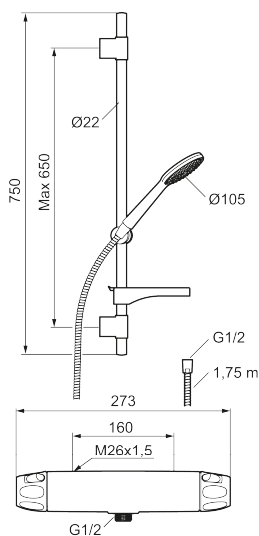

9000XE duschpaket

9000XE Duschpaket är vårt kompletta duschpaket med blandare och duschset i krom. Blandaren tillsammans med det generöst tilltagna munstycket ger en behaglig duschupplevelse med bra tryck och spridning utan att slösa på vattnet. Duschpaketet monteras enkelt i alla typer av badrum. Produkten kan kompletteras med badkarspip.

Art.nr: 86820000 RSK: 8283228 Flöde 3 bar: 6,9 l/min
Utförande: Krom, 160 c/c

Unika egenskaper

Skyddsmodul 

- Tryckbalanserad termostatblandare med duschset
- Eco Flow
- Säkerhetsspärr 38 °C
- Eco-stopp
- Återströmningsskydd enligt EU-standard SS-EN 1717, uppfyller även kraven med dubbla backventiler gällande återströmning enligt Säker Vatten § 5.3
- Duschsetet har handdusch med kalkavvisande sil, slang, duschstång med väggfästning och tvålhylla
- Lead Free (blyfri)
- Ljudklass 1
- Duschansl. utsprång från vägg: 81 mm

NR.	ART.NR	RSK	BESKRIVNING
7	S600271	8397030	Termostatinsats, utan serviceverktyg
8	S600088	8439712	Nippel M18x1-G1/2 (duschblandare)
9	S600298	3870203	Serviceverktyg
10	59800800	8592005	Anslutningsnippel 160 c/c
11	38632006	8590311	Filter, 2-pack
12	S600105	8439713	Care-vred, svart, 2-pack
13	S600091	8233001	Handdusch, krom
13	S600091.75	8233003	Handdusch, borstad krom
14	S600095	8239500	Väggfäste, krom
14	S600095.75	8221926	Väggfäste, borstad krom
15	S600109	8252036	Duschslang, 1750 mm, krom
15	S600109.75	8252038	Duschslang, 1750 mm, borstad krom