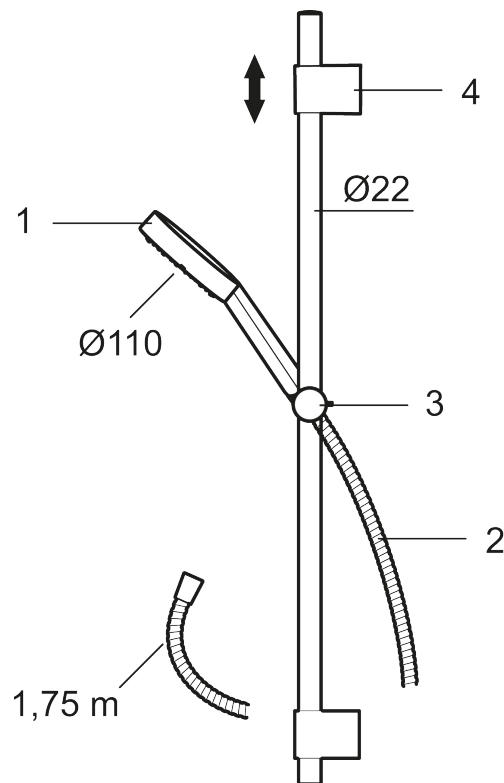

**Art.nr:** 331300 **RSK:** 8283427 **Flöde 3 bar:** 7,6 l/min

**Utförande:** Krom

- Duschstång med variabelt c/c-mått för befintliga skruvhål
- Handdusch med antikalksystemet "Easy-Clean"
- Metallomspunnen slang 1750 mm, PVC- och BPA-fri innerslang
- Lead free (blyfri)

## Reservdelslista

NR.	ART.NR	RSK	BESKRIVNING
1	S600195	8233058	Handdusch, krom
2	S600109	8252036	Duschslang 1750 mm, krom
3	S600246	8239619	Gliddel, krom
4	S600266	8239702	Väggfäste, krom, 2-pack