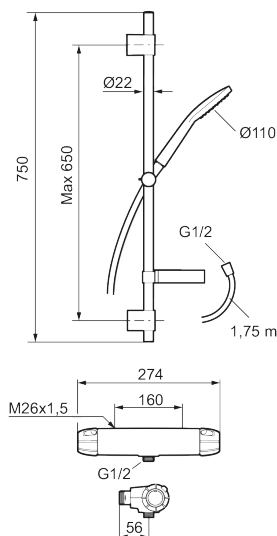

Unika egenskaper

Skyddsmodul **EB**

9000E duschpaket

Det här paketet innehåller allt du behöver för att göra duschen till en skön upplevelse. Du får en energismart blandare i tidlös design, en duschstång med handdusch samt en hylla för tvål och schampo. Blandaren garanterar ett stabilt vattenflöde och den håller temperaturen i alla lägen. Säkert och tryggt för både stora och små.

Blandaren har en Eco-stopp funktion som reducerar vattenförbrukningen automatiskt, önskas ett högre flöde trycks denna knapp in. Blandaren uppfyller energiklass A.

Om 9000E

Tidlös, klassisk design med mängder av smarta och energibesparande funktioner. Därför är det ingen slump att serien 9000E är det naturliga valet i så många hem och offentliga miljöer. Ett stilfullt sätt att spara både vatten och energi. Blandarna är certifierade och uppfyller gällande byggregler.

Art.nr: 82172000 RSK: 8283637 Flöde 3 bar: 7,6 l/min

Utförande: Krom, 160 c/c

- Tryckbalanserad termostatblandare med duschset
- Eco Flow
- Säkerhetsspärr 38 °C
- Eco-stopp
- Återströmningsskydd enligt EU-standard SS-EN 1717, uppfyller även kraven med dubbla backventiler gällande återströmning enligt Säker Vatten § 5.3
- Duschsetet har handdusch med kalkavvisande sil, slang, duschstång med väggfästning och tvålhylla
- Ljudklass 1