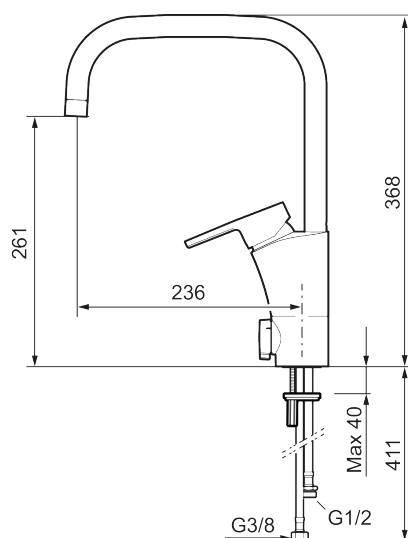

Unika egenskaper

Skyddsmodul