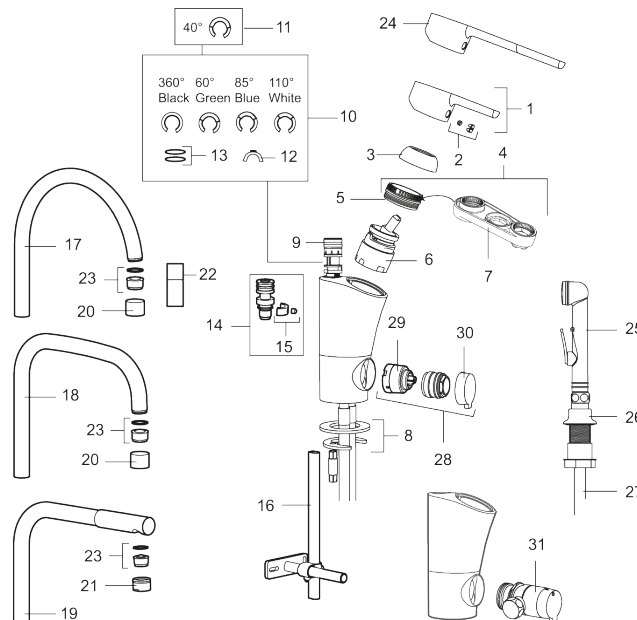

PRODUKTBESKRIVNING

MMIX II sharp köksblandare

MMIX II sharp förenar sin stilrena form med kvalitet och miljövänliga aspekter som gör blandaren till en riktig vinnare. Blyfri med ESS energisparsystem.

Art.nr: 332071

RSK: 8312158

	STD	LD3*	LD4*
6. Cartridge	S600253	S600232	S600253
23. Insert	131394.AE	S600072	132205.AE

* LEED mixers with low flow

Reservdelslista

NR.	ART.NR	RSK	BESKRIVNING
1	409389.AE	8344867	Spak, komplett
2	409392.AE	8344866	Färgmarkering och fästskruv
3	409391.AE	8344865	Täckhylsa
4	409393.AE	8345179	Fästnippel för insats, inkl serviceverktyg
5	439060.AE	8295361	Fästnippel för insats
6	S600253	8387149	Keramikinnsats, inkl serviceverktyg
6	S600232		Keramikinnsats, Low flow, för LEED blandare
7	891096.AE	8345921	Serviceverktyg
8	409388.AE	8346914	Fästdetaljer
9	S600018	8394128	Pipnippel, komplett
10	209524.AE	8346915	Spärrsegment
11	209543.AE	8346916	Spärrsegment 40°
12	309519.AE	8295318	Spärrklack, 2-pack, (svart/grå)