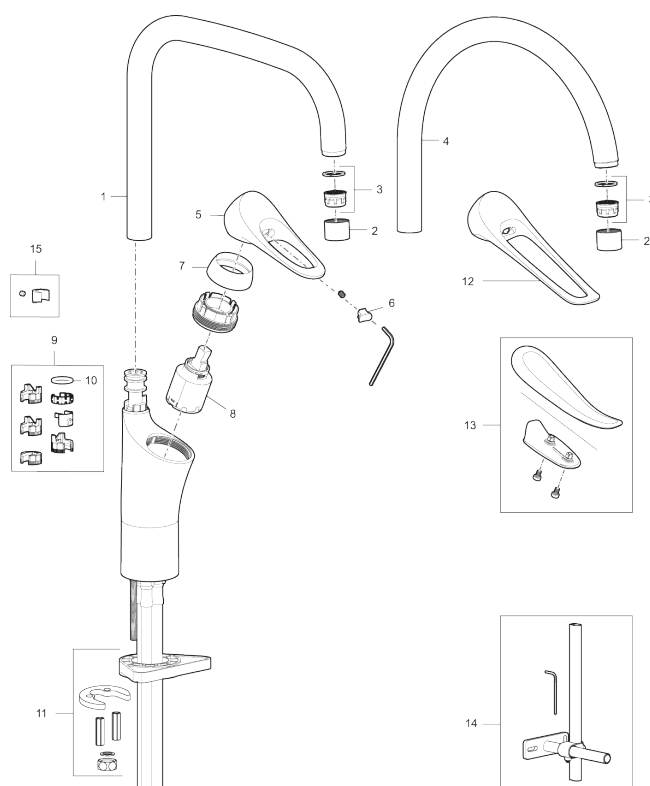

## 9000XE köksblandare

Art.nr: 86001010 RSK: 8312323 Flöde 3 bar: 5,0 l/min

Utförande: Krom, A-klass

- Kallstartsfunktion
- Mjukstängande med keramisk avstängning
- Inbyggd, lätt omställbar flödesbegränsning och temperaturspär
- Eco Flow (energi- och vattenbesparande strålsamlare)
- Hög, svängbar pip. Spärbricka medföljer för 60°, 85°, 110° eller 360°
- Flexibla anslutningsrör i metallspunnen Soft PEX®, lekande G3/8
- Lead Free (blyfri)
- Ljudklass 1
- Hålmått Ø34-37 mm

## Reservdelistsa

NR.	ART.NR	RSK	BESKRIVNING
1	S600103	8387035	Utloppspip, U-modell, krom
1	S600103.75	8387037	Utloppspip, U-modell, borstad krom
2	S600155	8280012	Hylsa M22 inv., krom
2	S600155.75	8280013	Hylsa M22 inv., borstad krom
3	29102910	8281534	Strålsamlarinsats, 5,5–6,5 l/min vid 3 bar
3	29100500	8281532	Strålsamlarinsats, 5 l/min vid 2–6 bar
3	S600072	8281671	Strålsamlarinsats, 3 l/min vid 2–6 bar
4	S600102	8387032	Utloppspip, C-modell, krom
4	S600102.75	8387034	Utloppspip, C-modell, borstad krom
5	S600096	8387022	Spak, komplett, krom
5	S600096.75	8387024	Spak, komplett, borstad krom
6	S600097	8387025	Färgmarkering
7	S600101	8387029	Täckhylsa, krom
7	S600101.75	8387031	Täckhylsa, borstad krom
8	S600098	8387026	Insats, med serviceverktyg, för köksblandare

NR.	ART.NR	RSK	BESKRIVNING
8	S600209	8387039	Insats, utan serviceverktyg, för köksblandare
8	S600100	8387028	Insats, med serviceverktyg, för köksblandare (LEED) och tvättställsblandare
8	S600099	8387027	Insats, utan serviceverktyg, för köksblandare (LEED) och tvättställsblandare
9	58641000	8594560	Piplåssats
10	37801550	8295350	O-ring 15,54 x 2,62, 2-pack
11	S600159	8387097	Monteringssats, köksblandare
12	S600175	8387083	Care-spak, komplett
13	S600106	8397001	Care-kit
14	S600308	8387263	Stabiliseringsstag
15	S600140	8387023	Stoppskruv med spärsegment, för fast pip