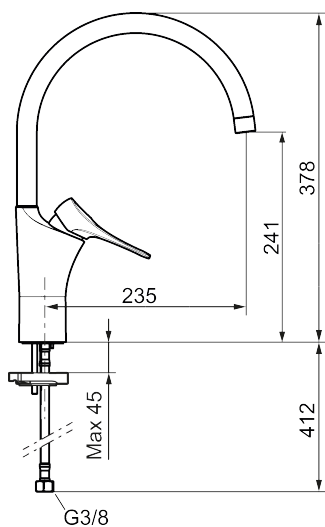

Unika egenskaper

Skyddsmodul