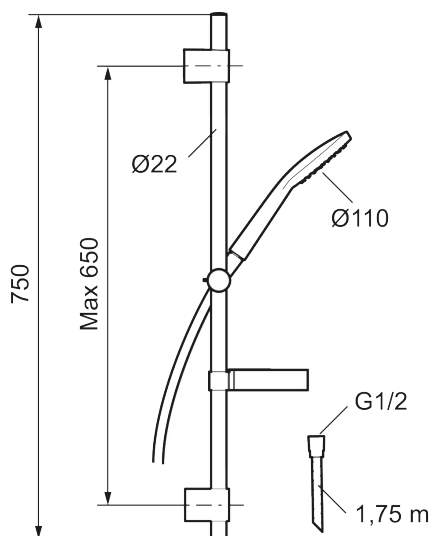

9000XE duschset

9000XE Duschset är ett duschset i krom med metallslang och justerbara väggfästen. Det generöst tilltagna munstycket ger en behaglig duschupplevelse med bra tryck och spridning utan att slösa på vattnet. Duschsetet monteras enkelt i alla typer av badrum.

Art.nr: 86701000 RSK: 8320518 Flöde 3 bar: 7,6 l/min

Utförande: Krom

- Handdusch med kalkavvisande sil
- Med tvålhylla
- Duschstången har flexibelt övre väggfäste, med väggtätning
- Lead Free (blyfri)

Unika egenskaper

PRODUKTBESKRIVNING

9000XE duschset

9000XE Duschset är ett duschset i krom med metallslang och justerbara väggfästen. Det generöst tilltagna munstycket ger en behaglig duschupplevelse med bra tryck och spridning utan att slösa på vattnet. Duschsetet monteras enkelt i alla typer av badrum.

Art.nr: 86701000

RSK: 8320518

Reservdelslista

NR.	ART.NR	RSK	BESKRIVNING
1	S600330	8233133	Handdusch, krom
2	S600266	8239702	Väggfäste, krom, 2-pack
3	S600246	8239619	Gliddel, krom
4	S600109	8252036	Duschslang 1750 mm, krom
5	S600331	8239741	Tvålkopp