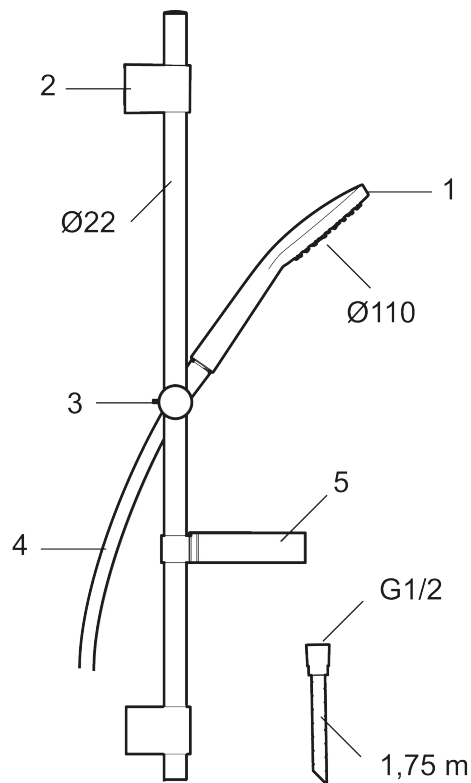

9000XE duschset

9000XE Duschset är ett duschset i krom med metallslang och justerbara väggfästen. Det generöst tilltagna munstycket ger en behaglig duschupplevelse med bra tryck och spridning utan att slösa på vattnet. Duschsetet monteras enkelt i alla typer av badrum.

Art.nr: 86701000 RSK: 8320518 Flöde 3 bar: 7,6 l/min

Utförande: Krom

- Handdusch med kalkavvisande sil
- Med tvålhylla
- Duschstången har flexibelt övre väggfäste, med väggtätning
- Lead Free (blyfri)

Unika egenskaper

PRODUKTBESKRIVNING

9000XE duschset

9000XE Duschset är ett duschset i krom med metallslang och justerbara väggfästen. Det generöst tilltagna munstycket ger en behaglig duschupplevelse med bra tryck och spridning utan att slösa på vattnet. Duschsetet monteras enkelt i alla typer av badrum.

Art.nr: 86701000

RSK: 8320518

Reservdelslista

NR.	ART.NR	RSK	BESKRIVNING
1	S600330	8233133	Handdusch, krom
2	S600266	8239702	Väggfäste, krom, 2-pack
3	S600246	8239619	Gliddel, krom
4	S600109	8252036	Duschslang 1750 mm, krom
5	S600331	8239741	Tvålkopp