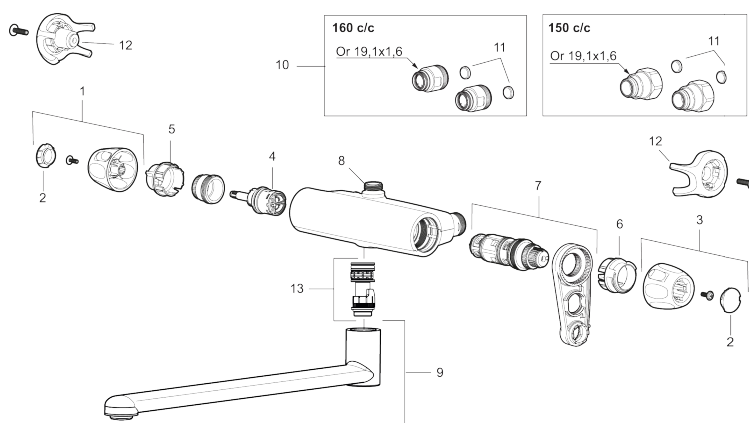

PRODUKTBESKRIVNING

9000XE förspolningsblandare

Utformad för att möta de tuffa kraven i proffsköket kombinerar denna blandare en stilren, hållbar design med material som är enkla att rengöra och hålla hygieniska. Den är helt blyfri och utrustad med greppvänliga rattar samt inbyggd omkastarfunktion som gör det enkelt att skifta mellan pip och det flexibla duschmunstycket.

Blandaren reagerar snabbt på tryck- och temperaturförändringar, vilket ger en jämn och trygg vattentemperatur. Den automatiska hetvattenspärren ger dessutom ett komplett skällningsskydd. Levereras med 9000XE-funktionsgaranti i 10 år för extra trygghet i vardagen.

Art.nr: 86655000

RSK: 8410019

Reservdelslista

NR.	ART.NR	RSK	BESKRIVNING
1	S600083	8218917	Ratt, mängdratt, komplett, krom
2	S600116	8218920	Täcklock, krom
3	S600082	8218914	Ratt, temperaturratt, komplett, krom
4	S600021	8441463	Reversibelt överstycke 22 l/min, med serviceverktyg
4	S600270	8387233	Reversibelt överstycke 22 l/min
5	S600117	8439714	Stoppring, för två utlopp (ned och upp)
6	S600087	8439711	Skällningsskyddsring, max 50 °C
7	S600084	8439709	Termostatinsats, komplett med serviceverktyg
7	S600271	8397030	Termostatinsats, utan serviceverktyg
8	S600088	8439712	Nippel M18x1-G1/2 (duschblandare)
9	35861350	8242308	Utloppspip, längd 350 mm, 11–15 l/min vid 3 bar
10	59800800	8592005	Anslutningsnippel 160 c/c
11	38632006	8590311	Filter, 2-pack