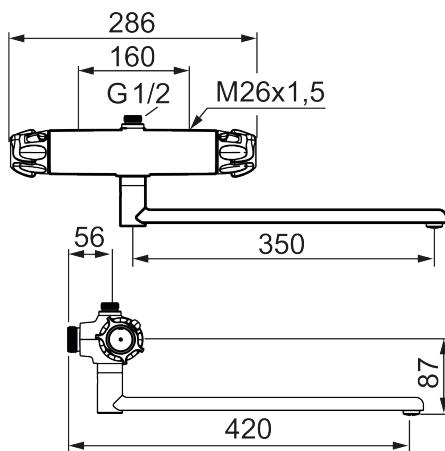

9000XE förspolningsblandare

Utformad för att möta de tuffa kraven i proffsköket kombinerar denna blandare en stilren, hållbar design med material som är enkla att rengöra och hålla hygieniska. Den är helt blyfri och utrustad med greppvänliga rattar samt inbyggd omkastarfunktion som gör det enkelt att skifta mellan pip och det flexibla duschmunstycket.

Blandaren reagerar snabbt på tryck- och temperaturförändringar, vilket ger en jämn och trygg vattentemperatur. Den automatiska hetvattenspärren ger dessutom ett komplett skällningsskydd. Levereras med 9000XE-funktionsgaranti i 10 år för extra trygghet i vardagen.

Art.nr: 86655000 RSK: 8410019 Flöde 3 bar: 16,0 l/min

Utförande: Krom, 160 c/c

Unika egenskaper

Skyddsmodul

- Tryckbalanserad termostatblandare
- Säkerhetsspärr 38 °C
- Eco-stopp
- Lead Free (blyfri)
- Återströmningsskydd enligt EU-standard SS-EN 1717, uppfyller även kraven med dubbla backventiler gällande återströmning enligt Säker Vatten § 5.3
- Med svängbar pip, längd 350 mm
- Med care-vingar