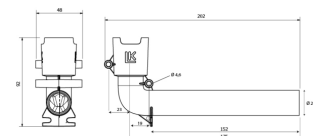

## LK Dränagebøj V2 komplett

- Typgodkänd och provad enligt SP-metod 5676.

Komplett reservdelspaket för montering av dränagebøj med utloppsbricka till LK Fördelarskåp GV samt UNI.

LK Dränagebøj V2 komplett ingår i LK Fördelarskåp GV samt UNI.

Reservdelspaketet innehåller bälgmuff, dränagebøj, vit utloppsbricka samt två stycken monteringskruv.

För ett exklusivare utseende kan LK Utloppsbricka V2 krom köpas till, RSK 188 26 14.

För längdanpassning av dränagebøj mot vägg används lämpligen LK Dränagefräs V2, RSK 188 26 15.

Artikel	För tomrördim.	Anmärkning	Förpackning
188 26 11	25 mm	152 mm långt rör	1/100