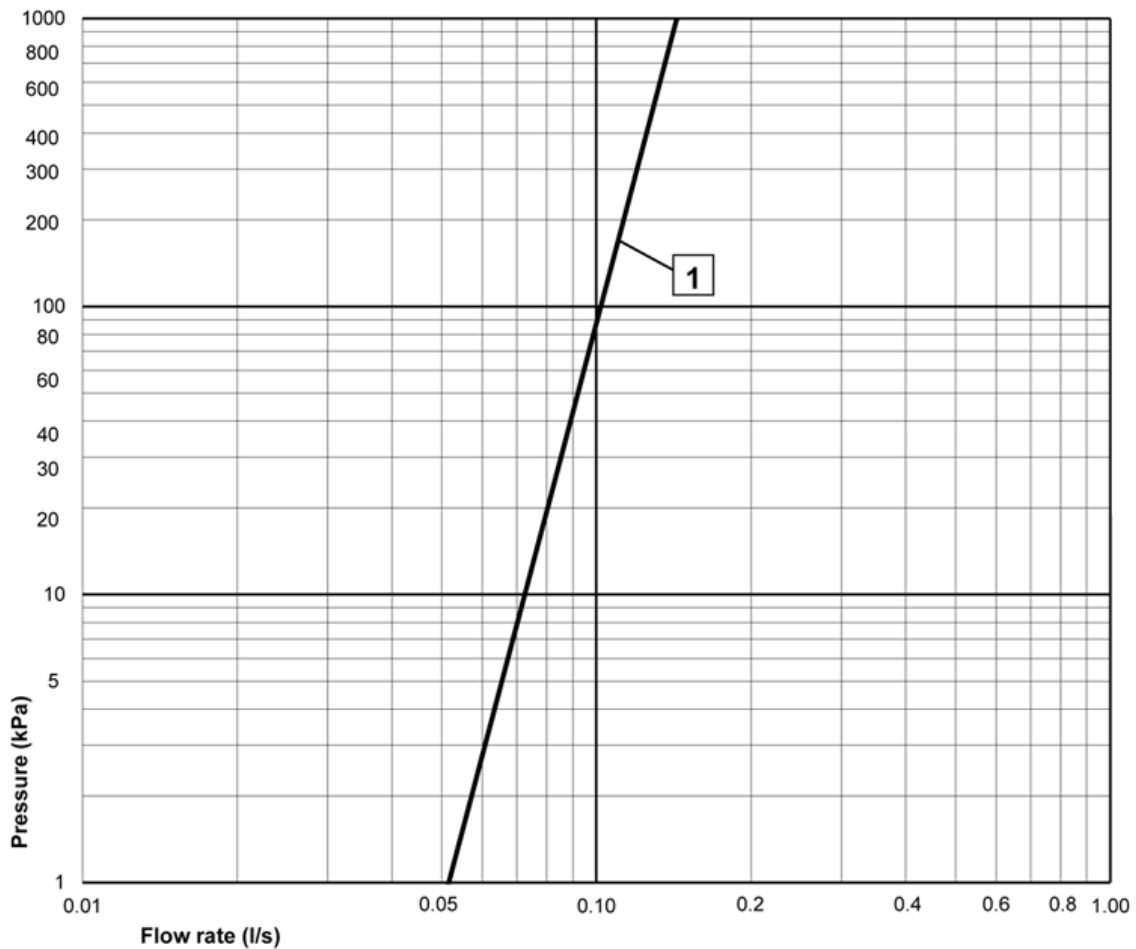

Teknisk information

- Flöde vid 3 bar (300kPa): 0,13 Maxflöde (vid 300 kPa): %s l/s
- Tryckfall vid nominellt flöde (0,1/0,2/0,33): 128 Tryckfall vid flöde (0,1/ s) %s kPa

Reservdelar

Nr.	Produkt	RSK-nr.	Art-nr.
1	Ettgreppspak Estetic	8295380	GB41639332 01
2	Ettgreppspak Estetic		GB41639332 53
3	Ettgreppspak Estetic	8295382	GB41639332 41
4	Kerampaket	8437030	GB41639329 01
5	Strålsamlare,	8281454	GB41639333 01
6	SPX-slang	8393990	GB41636726 02
7	Monteringsdetaljer	8393991	GB41639327 01
8	Monteringsdetaljer	8393992	GB41639331 01
9	Pushdown ventil	8573463	GB41636575 01
10	Push-down ventil	8559985	GB41636575 23
11	Pushdown ventil Estetic	8559984	GB41636575 25
12	Push-down ventil	8559986	GB41636575 41

SMARTER
BATHROOMS

FLOW CHART

ESTETIC WASHBASIN MIXER - HIGH MODEL

1 Max flow

A MEMBER OF THE
VILLEROY & BOCH GROUP

Villeroy & Boch Gustavsberg AB
Box 400, 134 29 Gustavsberg
Phone +46 (0)8-570 391 00
www.gustavsberg.com | info@gustavsberg.com