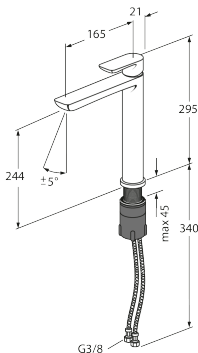

Livskvalitet sedan 1825

Tvättställsblandare Estetic - hög modell

Matt vit

Produktegenskaper

ECO-STOP

- Passar tvättställsskålar monterade ovan skiva
- Eco-stopp, justerbart maxflöde
- Finns i krom, matt svart och matt vit

Artikelnummer

RSK-nr.
8277610

Art-nr.
GB41218251 41

EAN
7393792230445

Förpackningsinformation

Längd: 460 mm | Bredd: 275 mm | Höjd: 80 mm

Vikt: 2.45 kg

Antal i förpackning: 1 st

Montering & Skötsel

Före installation måste ledningarna vara renspolade fram till blandaren. Blandaren ansluts med kallvattenledningen till höger och varmvattenledningen till vänster. Vattentryck: max 1000 kPa, min 50 kPa. Varmvattentemperatur max: 70°C, min 45°C. Vi ansvarar ej för fel som uppstått på grund av felaktig montering.

Energimärkning och certifieringar

RI
SE

Teknisk information

- Flöde vid 3 bar (300kPa): 0,13 Maxflöde (vid 300 kPa): %s l/s
- Tryckfall vid nominellt flöde (0,1/0,2/0,33): 128 Tryckfall vid flöde (0,1/ s) %s kPa