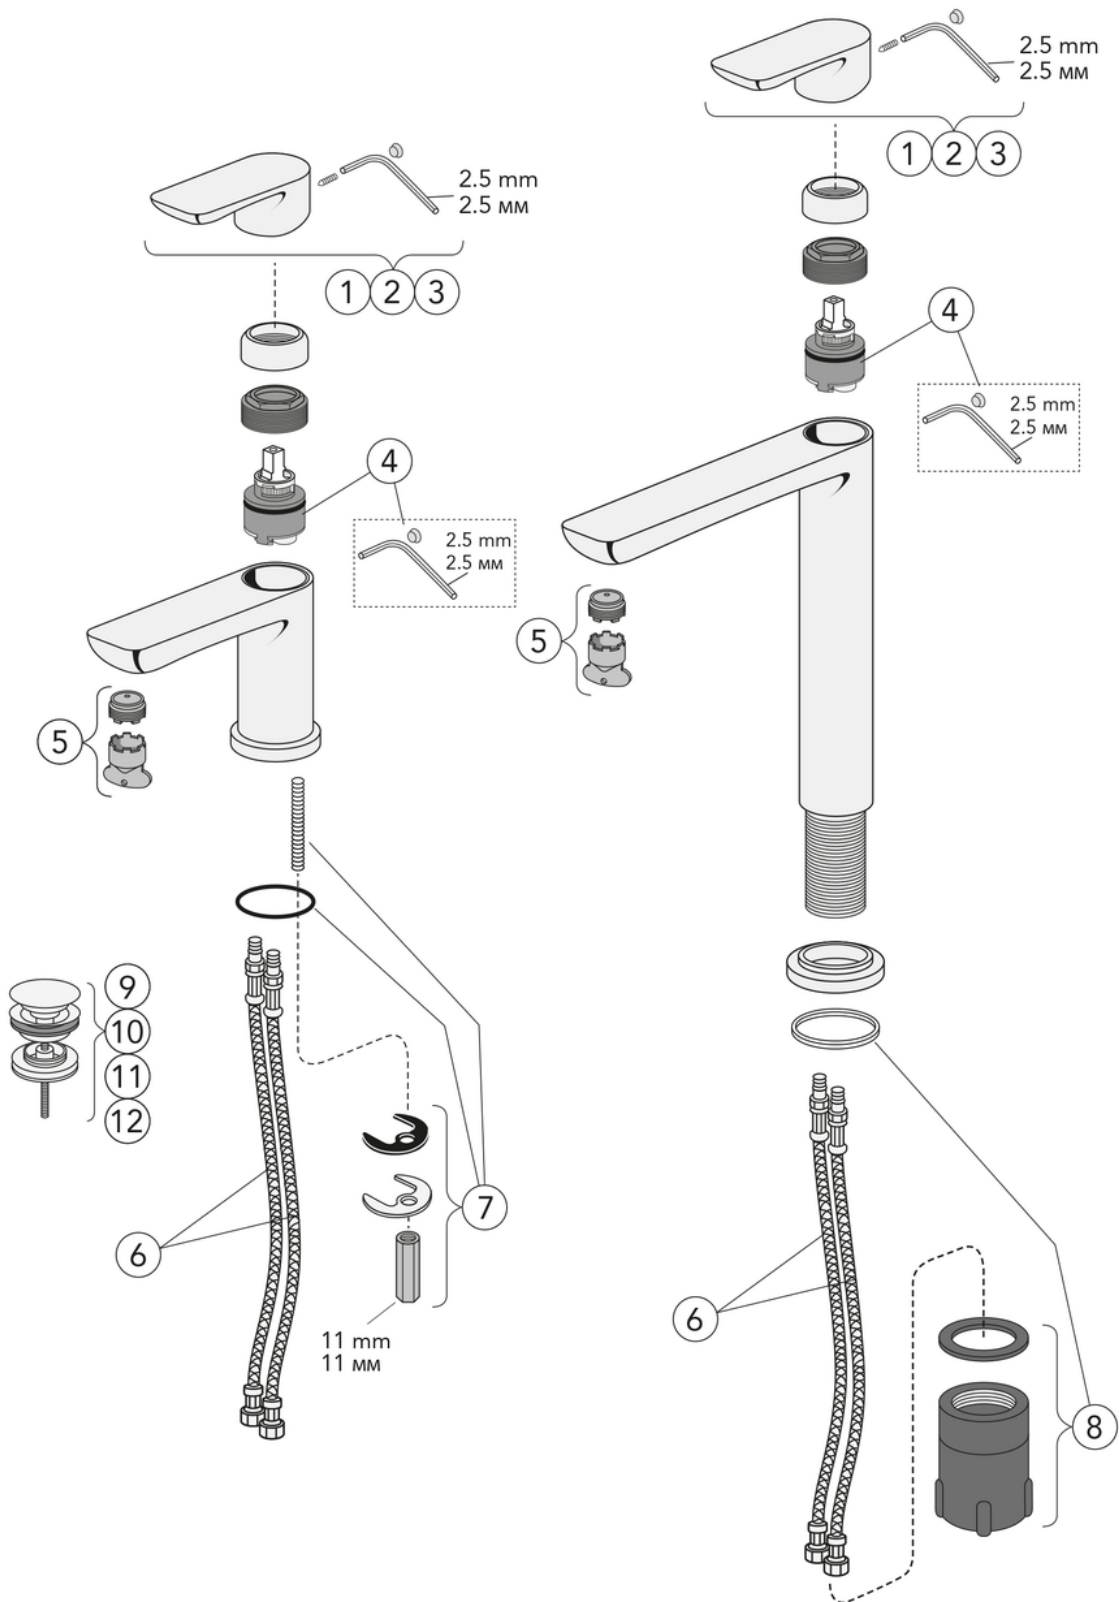

Artikelnummer

RSK-nr.
8277610

Art-nr.
GB41218251 41

EAN
7393792230445

Förpackningsinformation

Längd: 460 mm | Bredd: 275 mm | Höjd: 80 mm

Vikt: 2.45 kg

Antal i förpackning: 1 st

Montering & Skötsel

Före installation måste ledningarna vara renspolade fram till blandaren. Blandaren ansluts med kallvattenledningen till höger och varmvattenledningen till vänster. Vattentryck: max 1000 kPa, min 50 kPa. Varmvattentemperatur max: 70°C, min 45°C. Vi ansvarar ej för fel som uppstått på grund av felaktig montering.

Teknisk information

- Flöde vid 3 bar (300kPa): 0,13 Maxflöde (vid 300 kPa): %s l/s
- Tryckfall vid nominellt flöde (0,1/0,2/0,33): 128 Tryckfall vid flöde (0,1/ s) %s kPa

Reservdelar

Nr.	Produkt	RSK-nr.	Art-nr.
1	Ettgreppspak Estetic	8295380	GB41639332 01
2	Ettgreppspak Estetic		GB41639332 53
3	Ettgreppspak Estetic	8295382	GB41639332 41
4	Kerampaket	8437030	GB41639329 01
5	Strålsamlare,	8281454	GB41639333 01
6	SPX-slang	8393990	GB41636726 02
7	Monteringsdetaljer	8393991	GB41639327 01
8	Monteringsdetaljer	8393992	GB41639331 01
9	Pushdown ventil	8573463	GB41636575 01
10	Push-down ventil	8559985	GB41636575 23
11	Pushdown ventil Estetic	8559984	GB41636575 25
12	Push-down ventil	8559986	GB41636575 41

SMARTER
BATHROOMS

FLOW CHART

ESTETIC WASHBASIN MIXER - HIGH MODEL

1 Max flow

A MEMBER OF THE
VILLEROY & BOCH GROUP

Villeroy & Boch Gustavsberg AB
Box 400, 134 29 Gustavsberg
Phone +46 (0)8-570 391 00
www.gustavsberg.com | info@gustavsberg.com